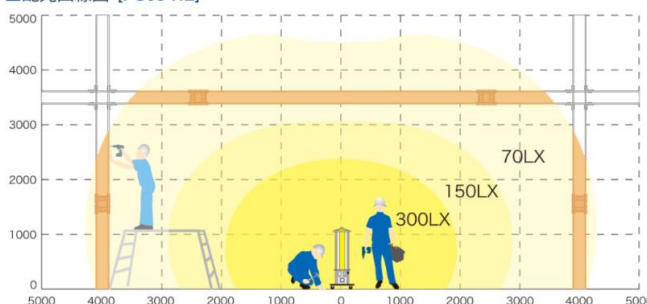

LEDパノラマハイライト 新製品!

軽い! 明るい! コンパクト!

ハイライトで上部も照射します。

- リピート率No. 1
- フック付きでコードスッキリ
- 10台・合計15Aまで連結可能
- 粉塵シャットアウトで明るさ持続!

●10台まで連結が可能!!

※電動工具等を含め、合計15A以下にて使用してください。

■配光曲線図 [PS05-HL]

型式	寸法			質量	全光束	電源	電源コード長さ
	幅	長さ	高さ				
	mm	mm	mm	kg	lm	V	m
PS05-HL	355	355	1110	14	15,900	单相100	10

照明・測量系

LEDリトルパノラマ 新製品!

ハイライトで上部も照射します。

- 業界最小LED照明
- 15台・合計15Aまで連結可能
- 粉塵シャットアウトで明るさ持続!
- 小型なのに大光量!

■配光曲線断面図

型式	寸法			質量	全光束	電源	電源コード長さ
	幅	長さ	高さ				
	mm	mm	mm	kg	lm	V	m
PS09	260	260	480	5.5	11,100	单相100	10