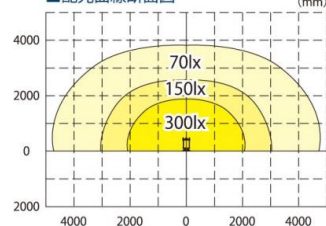

照明・測量系

LEDリトルパノラマ 新製品!

ハイライトで上部も照射します。

- 業界最小LED照明
- 15台・合計15Aまで連結可能
- 粉塵シャットアウトで明るさ持続!
- 小型なのに大光量!

■配光曲線断面図

型式	寸法			質量	全光束	電源	電源コード長さ
	幅	長さ	高さ				
	mm	mm	mm	kg	lm	V	m
PS09	260	260	480	5.5	11,100	单相100	10