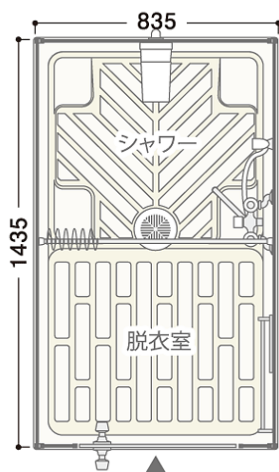

# シャワーユニット

ブース内はゆったり空間を実現。  
設置場所に応じてサイズを  
お選び頂けます。

## 仕様

FS-20S / W835mm × D1,435mm × H2,050mm

FS-20R / W1,435mm × D835mm × H2,050mm

本体	FRサンドイッチパネル
浴槽	FRP
照明	40W防湿型
水栓	混合シャワー付き
屋根	FRP
タオル掛け	ステンレス
シャワー受金具	クロムメッキ

FS-20R

ハウス・トイレ

FS-20S

FS-20S