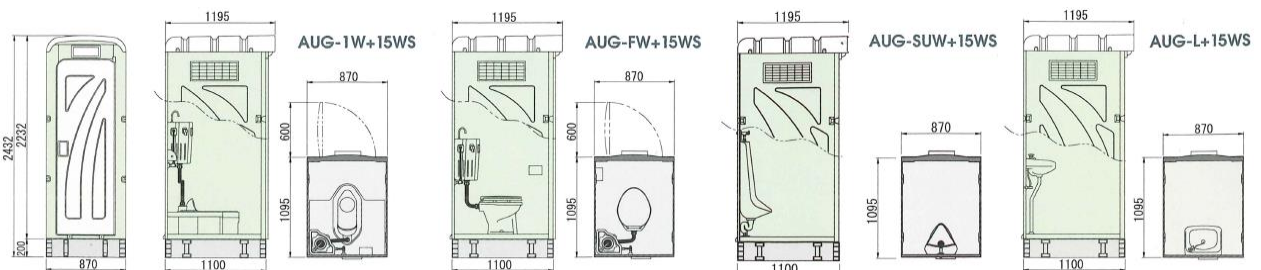

品番：AUG-UW+15WS
品名：水洗小便架台付
重量：76kg
○給水／13Φ
○排水／40Φ

品番：AUG-L+15WS
品名：手洗架台付
重量：73kg
○給水／13Φ
○排水／40Φ

壁排水タイプ

品番：AUG-1WR+15WS
品名：兼用水洗架台付（壁排水）
重量：90kg
○給水／13Φ
○排水／75Φ

品番：AUG-FWR+15WS
品名：洋式水洗架台付（壁排水）
重量：87kg
○給水／13Φ
○排水／75Φ

※写真は洋式タイプ

AUトイレ ペダル式軽水洗

簡易水洗式

快適！抗菌・防臭でいつでも爽やか！
 本体床下に貯水タンクを設け足踏みポンプを踏み、
 水を吸い上げ洗い流す方式。

サイズ: W870mm × D1495mm × H2592mm (架台含む)

ハウス・トイレ

品番: AUG-1J+BC37N
 品名: ペダル式軽水洗便槽付
 重量: 103kg
 清水容量: 60ℓ
 便槽容量: 320ℓ

品番: AUG-FJ+BC37N
 品名: ペダル式洋式軽水洗便槽付
 重量: 108kg
 清水容量: 60ℓ
 便槽容量: 320ℓ

サイズ：W870mm × D1495mm × H2592mm(架台含む)

ハウス・トイレ

品番：AUG-FDJ+BC37N
品名：洋式ペダル式軽水洗便槽付
重量：104kg
清水容量：50ℓ
便槽容量：320ℓ

品番：AUG-1JN+BC37N
品名：ペダル式軽水洗便槽付
重量：104kg
清水容量：60ℓ
便槽容量：320ℓ

シンク

快適で清潔な現場づくりに！

ハウス・トイレ

品名: 1槽式シンク
重量: 18kg

水タンク・架台 PE備品箱Slim

現場の給水に！

品名：水タンク・架台
タンクサイズ：800×1000×800
架台サイズ：800×800×350
貯水量：500ℓ
重量：32kg(架台)

ハウス・トイレ

PE備品箱Slim

工具入れ・下駄箱・作業用品の整理にとっても便利で丈夫な収納BOXです。

品名：PE備品箱Slim
サイズ：406×382×960
重量：9kg

※中身はオプションです。