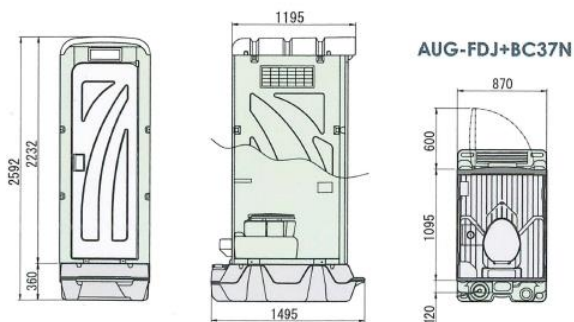

サイズ：W870mm × D1495mm × H2592mm(架台含む)

ハウス・トイレ

品番：AUG-FDJ+BC37N
品名：洋式ペダル式軽水洗便槽付
重量：104kg
清水容量：50ℓ
便槽容量：320ℓ

品番：AUG-1JN+BC37N
品名：ペダル式軽水洗便槽付
重量：104kg
清水容量：60ℓ
便槽容量：320ℓ

シンク

快適で清潔な現場づくりに！

ハウス・トイレ

品名: 1槽式シンク
重量: 18kg