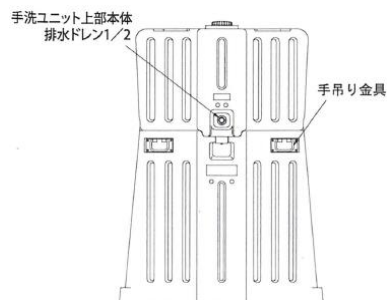

PE手洗ユニット

仮設トイレと併用してご利用下さい。

☆商品特徴

一時的に手を洗う時に給排水施設の確保が難しい場所に設置出来ます。
排水施設が確保出来る場合は排水キャップを外し、
R1/2ホースニップルに排水ホースを接続する事で排水管が確保出来ます。
L10-Pにはボールタップを設け、上下水に接続する事で、自動給水が可能です。

ハウス・トイレ

品名: PE手洗ユニットL10
清水容量: 80ℓ
下部タンク容量: 200ℓ
重量: 25kg(空の場合)