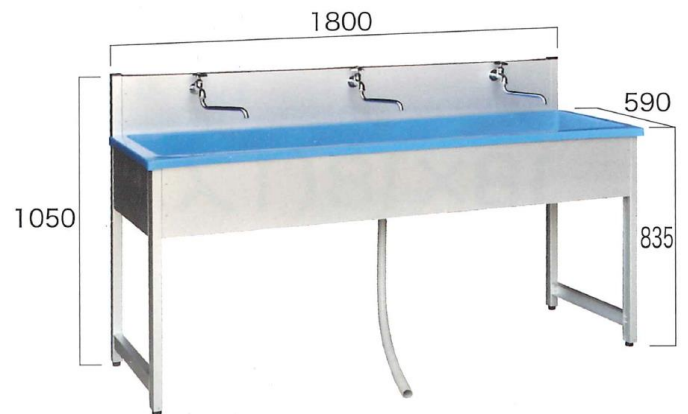

サイズ：W870mm × D1495mm × H2592mm(架台含む)

ハウス・トイレ

品番：AUG-FDJ+BC37N
品名：洋式ペダル式軽水洗便槽付
重量：104kg
清水容量：50ℓ
便槽容量：320ℓ

品番：AUG-1JN+BC37N
品名：ペダル式軽水洗便槽付
重量：104kg
清水容量：60ℓ
便槽容量：320ℓ

シンク

快適で清潔な現場づくりに！

ハウス・トイレ

品名: 1槽式シンク
重量: 18kg

品名: 3槽式シンク
重量: 36kg

品名: 全槽式シンク1600
重量: 33kg

品名: 全槽式シンク1800
重量: 35kg

品名: ツールシンク
重量: 16kg

品名: 手洗いユニットポンプ式
重量: 32kg

給水工事不要！
給水タンク(20ℓ)
汚水タンク(20ℓ)を内蔵

品名: 1槽式シンクポンプ付
重量: 23kg

給水工事不要！
後部に給水タンク(20ℓ)
シンク下に汚水タンク(20ℓ)を収納。

PE手洗ユニット

仮設トイレと併用してご利用下さい。

☆商品特徴

一時的に手を洗う時に給排水施設の確保が難しい場所に設置出来ます。
排水施設が確保出来る場合は排水キャップを外し、
R1/2ホースニップルに排水ホースを接続する事で排水管が確保出来ます。
L10-Pにはボールタップを設け、上下水に接続する事で、自動給水が可能です。

ハウス・トイレ

写真はL10本体

品名: PE手洗ユニットL10
清水容量: 80ℓ
下部タンク容量: 200ℓ
重量: 25kg(空の場合)

水タンク・架台 PE備品箱Slim

現場の給水に！

品名：水タンク・架台
タンクサイズ：800×1000×800
架台サイズ：800×800×350
貯水量：500ℓ
重量：32kg(架台)

ハウス・トイレ

PE備品箱Slim

工具入れ・下駄箱・作業用品の整理にとっても便利で丈夫な収納BOXです。

品名：PE備品箱Slim
サイズ：406×382×960
重量：9kg

※中身はオプションです。