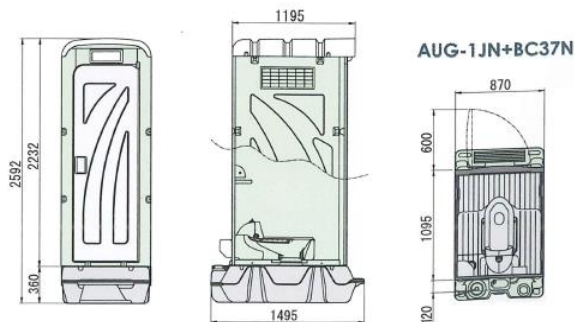

サイズ：W870mm × D1495mm × H2592mm(架台含む)

ハウス・トイレ

品番：AUG-FDJ+BC37N
品名：洋式ペダル式軽水洗便槽付
重量：104kg
清水容量：50ℓ
便槽容量：320ℓ

品番：AUG-1JN+BC37N
品名：ペダル式軽水洗便槽付
重量：104kg
清水容量：60ℓ
便槽容量：320ℓ

シンク

快適で清潔な現場づくりに！

ハウス・トイレ

品名: 1槽式シンク
重量: 18kg