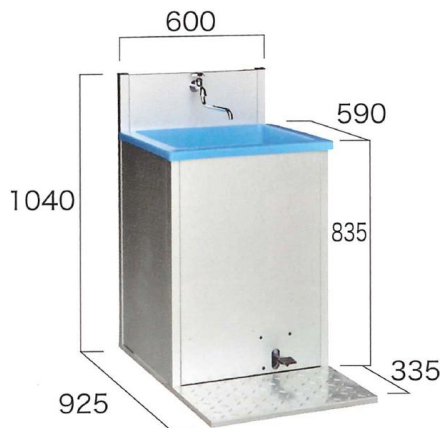

サイズ：W870mm × D1495mm × H2592mm(架台含む)

ハウス・トイレ

品番：AUG-FDJ+BC37N
品名：洋式ペダル式軽水洗便槽付
重量：104kg
清水容量：50ℓ
便槽容量：320ℓ

品番：AUG-1JN+BC37N
品名：ペダル式軽水洗便槽付
重量：104kg
清水容量：60ℓ
便槽容量：320ℓ

シンク

快適で清潔な現場づくりに！

ハウス・トイレ

品名: 1槽式シンク
重量: 18kg

品名: 3槽式シンク
重量: 36kg

品名: 全槽式シンク1600
重量: 33kg

品名: 全槽式シンク1800
重量: 35kg

品名: ツールシンク
重量: 16kg

品名: 手洗いユニットポンプ式
重量: 32kg

給水工事不要！
給水タンク(20ℓ)
汚水タンク(20ℓ)を内蔵

品名: 1槽式シンクポンプ付
重量: 23kg

給水工事不要！
後部に給水タンク(20ℓ)
シンク下に汚水タンク(20ℓ)を収納。

PE手洗ユニット

仮設トイレと併用してご利用下さい。

☆商品特徴

一時的に手を洗う時に給排水施設の確保が難しい場所に設置出来ます。
排水施設が確保出来る場合は排水キャップを外し、
R1/2ホースニップルに排水ホースを接続する事で排水管が確保出来ます。
L10-Pにはボールタップを設け、上下水に接続する事で、自動給水が可能です。

ハウス・トイレ

写真はL10本体

品名: PE手洗ユニットL10
清水容量: 80ℓ
下部タンク容量: 200ℓ
重量: 25kg(空の場合)

水タンク・架台 PE備品箱Slim

現場の給水に！

品名：水タンク・架台
タンクサイズ：800×1000×800
架台サイズ：800×800×350
貯水量：500ℓ
重量：32kg(架台)

ハウス・トイレ

PE備品箱Slim

工具入れ・下駄箱・作業用品の整理にとっても便利で丈夫な収納BOXです。

品名：PE備品箱Slim
サイズ：406×382×960
重量：9kg

※中身はオプションです。