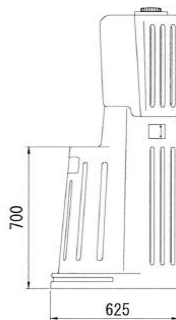

品名: 3槽式シンク
重量: 36kg

品名: 全槽式シンク1600
重量: 33kg

品名: 全槽式シンク1800
重量: 35kg

品名: ツールシンク
重量: 16kg

品名: 手洗いユニットポンプ式
重量: 32kg

給水工事不要！
給水タンク(20ℓ)
汚水タンク(20ℓ)を内蔵

品名: 1槽式シンクポンプ付
重量: 23kg

給水工事不要！
後部に給水タンク(20ℓ)
シンク下に汚水タンク(20ℓ)を収納。

PE手洗ユニット

仮設トイレと併用してご利用下さい。

☆商品特徴

一時的に手を洗う時に給排水施設の確保が難しい場所に設置出来ます。
排水施設が確保出来る場合は排水キャップを外し、
R1/2ホースニップルに排水ホースを接続する事で排水管が確保出来ます。
L10-Pにはボールタップを設け、上下水に接続する事で、自動給水が可能です。

ハウス・トイレ

写真はL10本体

品名: PE手洗ユニットL10
清水容量: 80ℓ
下部タンク容量: 200ℓ
重量: 25kg(空の場合)

下部排水ドレン

手吊り金具

トイレフェンス

より快適な環境作りに！

ハウス・トイレ

品名: トイレフェンス
重量: 20kg(フェンスのみ)

品名: トイレフェンス2型
重量: 25kg(フェンスのみ)

品名: 目隠しフェンス
重量: 12kg(フェンス1SET)

水タンク・架台 PE備品箱Slim

現場の給水に！

品名：水タンク・架台
タンクサイズ：800×1000×800
架台サイズ：800×800×350
貯水量：500ℓ
重量：32kg(架台)

ハウス・トイレ

PE備品箱Slim

工具入れ・下駄箱・作業用品の整理にとっても便利で丈夫な収納BOXです。

品名：PE備品箱Slim
サイズ：406×382×960
重量：9kg

※中身はオプションです。