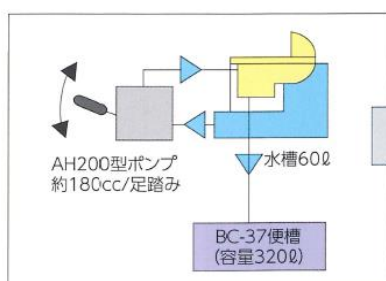

AUトイレ ペダル式軽水洗

簡易水洗式

快適！抗菌・防臭でいつでも爽やか！
本体床下に貯水タンクを設け足踏みポンプを踏み、
水を吸い上げ洗い流す方式。

サイズ: W870mm × D1495mm × H2592mm (架台含む)

ハウス・トイレ