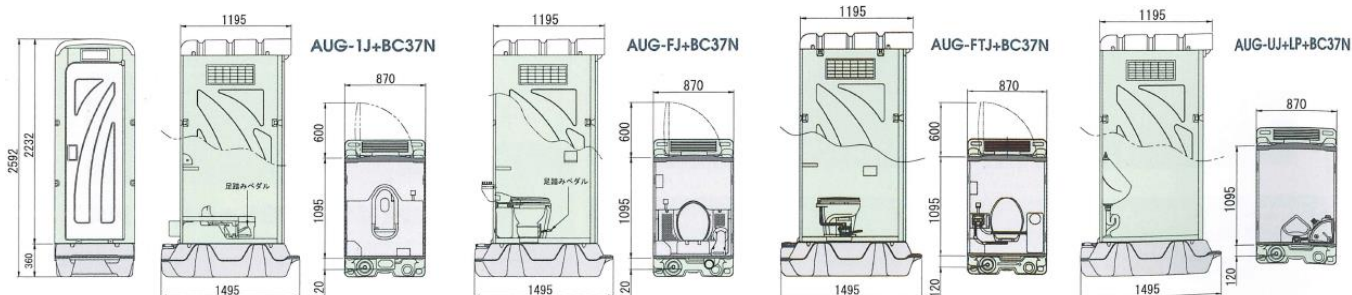

品番: AUG-FTJ+BC37N
 品名: ペダル式洋式軽水洗便槽付
 重量: 110kg
 清水容量: 20ℓ
 便槽容量: 320ℓ

品番: AUG-UJ+LP+BC37N
 品名: ペダル式軽水洗小便便槽付
 重量: 90kg
 清水容量: 20ℓ
 便槽容量: 320ℓ

ペダル

ペダル式AU手洗器
 LP-1

NEW

AUトイレ ペダル式軽水洗

簡易水洗式

快適！抗菌・防臭でいつでも爽やか！
洋式と和式をカンタンに入れ替え出来るトイレユニット。

サイズ：W870mm × D1495mm × H2592mm(架台含む)

ハウス・トイレ

品番：AUG-FDJ+BC37N
品名：洋式ペダル式軽水洗便槽付
重量：104kg
清水容量：50ℓ
便槽容量：320ℓ

品番：AUG-1JN+BC37N
品名：ペダル式軽水洗便槽付
重量：104kg
清水容量：60ℓ
便槽容量：320ℓ

シンク

快適で清潔な現場づくりに！

ハウス・トイレ

品名: 1槽式シンク
重量: 18kg