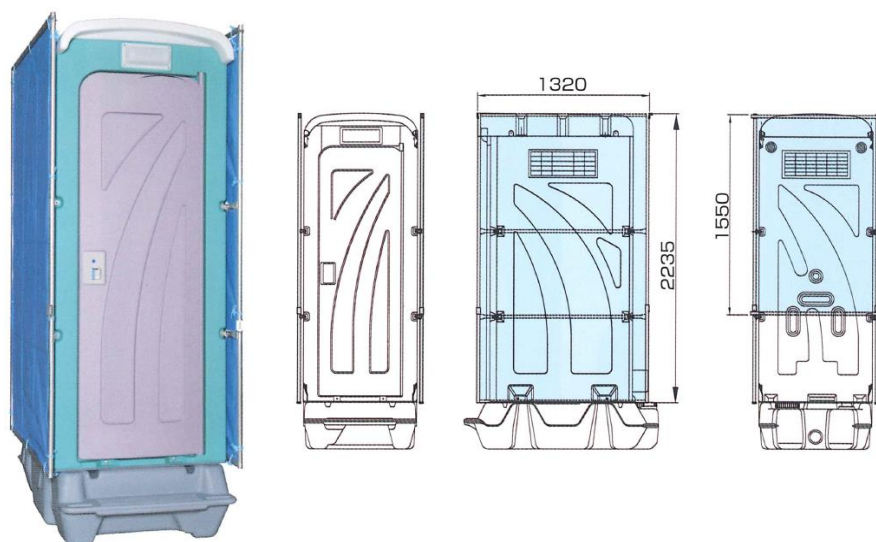

PE手洗ユニット

仮設トイレと併用してご利用下さい。

☆商品特徴

一時的に手を洗う時に給排水施設の確保が難しい場所に設置出来ます。
排水施設が確保出来る場合は排水キャップを外し、
R1/2ホースニップルに排水ホースを接続する事で排水管が確保出来ます。
L10-Pにはボールタップを設け、上下水に接続する事で、自動給水が可能です。

ハウス・トイレ

写真はL10本体

品名: PE手洗ユニットL10
清水容量: 80ℓ
下部タンク容量: 200ℓ
重量: 25kg(空の場合)

下部排水ドレン

手吊り金具

トイレフェンス

より快適な環境作りに！

ハウス・トイレ

品名: トイレフェンス
重量: 20kg(フェンスのみ)

品名: トイレフェンス2型
重量: 25kg(フェンスのみ)

品名: 目隠しフェンス
重量: 12kg(フェンス1SET)

水タンク・架台 PE備品箱Slim

現場の給水に！

品名：水タンク・架台
タンクサイズ：800×1000×800
架台サイズ：800×800×350
貯水量：500ℓ
重量：32kg(架台)

ハウス・トイレ

PE備品箱Slim

工具入れ・下駄箱・作業用品の整理にとっても便利で丈夫な収納BOXです。

品名：PE備品箱Slim
サイズ：406×382×960
重量：9kg

※中身はオプションです。