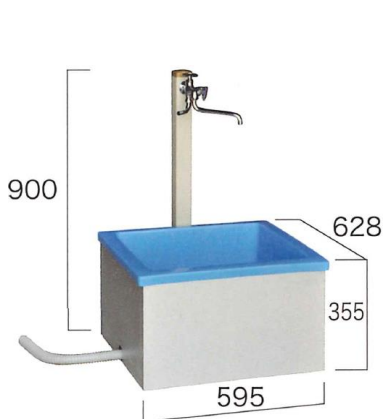

サイズ：W870mm × D1495mm × H2592mm(架台含む)

ハウス・トイレ

品番：AUG-FDJ+BC37N
品名：洋式ペダル式軽水洗便槽付
重量：104kg
清水容量：50ℓ
便槽容量：320ℓ

品番：AUG-1JN+BC37N
品名：ペダル式軽水洗便槽付
重量：104kg
清水容量：60ℓ
便槽容量：320ℓ

シンク

快適で清潔な現場づくりに！

ハウス・トイレ

品名: 1槽式シンク
重量: 18kg

品名: 3槽式シンク
重量: 36kg

品名: 全槽式シンク1600
重量: 33kg

品名: 全槽式シンク1800
重量: 35kg

品名: ツールシンク
重量: 16kg

品名: 手洗いユニットポンプ式
重量: 32kg

給水工事不要！
給水タンク(20ℓ)
汚水タンク(20ℓ)を内蔵

品名: 1槽式シンクポンプ付
重量: 23kg

給水工事不要！
後部に給水タンク(20ℓ)
シンク下に汚水タンク(20ℓ)を収納。

PE手洗ユニット

仮設トイレと併用してご利用下さい。

☆商品特徴

一時的に手を洗う時に給排水施設の確保が難しい場所に設置出来ます。
排水施設が確保出来る場合は排水キャップを外し、
R1/2ホースニップルに排水ホースを接続する事で排水管が確保出来ます。
L10-Pにはボールタップを設け、上下水に接続する事で、自動給水が可能です。

ハウス・トイレ

写真はL10本体

品名: PE手洗ユニットL10
清水容量: 80ℓ
下部タンク容量: 200ℓ
重量: 25kg(空の場合)

水タンク・架台 PE備品箱Slim

現場の給水に！

品名：水タンク・架台
タンクサイズ：800×1000×800
架台サイズ：800×800×350
貯水量：500ℓ
重量：32kg(架台)

ハウス・トイレ

PE備品箱Slim

工具入れ・下駄箱・作業用品の整理にとっても便利で丈夫な収納BOXです。

品名：PE備品箱Slim
サイズ：406×382×960
重量：9kg

※中身はオプションです。