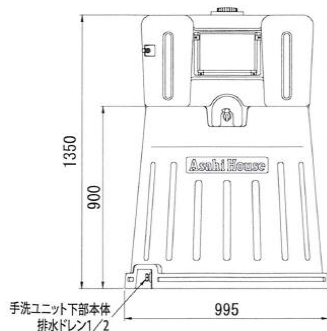

PE手洗ユニット

仮設トイレと併用してご利用下さい。

☆商品特徴

一時的に手を洗う時に給排水施設の確保が難しい場所に設置出来ます。
排水施設が確保出来る場合は排水キャップを外し、
R1/2ホースニップルに排水ホースを接続する事で排水管が確保出来ます。
L10-Pにはボールタップを設け、上下水に接続する事で、自動給水が可能です。

ハウス・トイレ

品名: PE手洗ユニットL10
清水容量: 80ℓ
下部タンク容量: 200ℓ
重量: 25kg(空の場合)