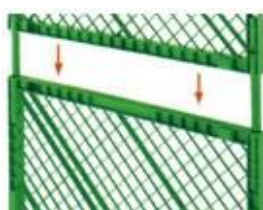

プラフェンス・オレンジネット

プラスチック製ですので、錆びたり。接触によるケガの心配がありません。

また、運搬・設置・保管が非常に簡単です。

ドライバー・歩行者に対して明確に構内誘導が出来ます。耐風圧性も十分です。

プラフェンス 緑 全網
縦 1000 × 幅 1097

連結出来ます。

ジョイントキャップ

足は取り外し、
交換出来ます。

フェンス用ベース石

マンホール屏風 ターポリン製(4面)
縦 800mm × 幅 1000mm

※販売品

オレンジネット
幅 900mm × 50m巻