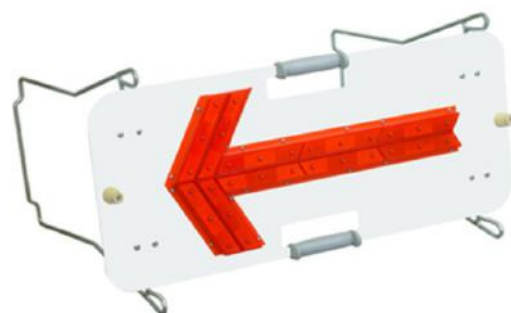

カラーコーン・矢印板・保安灯

カラーコーンウェイト一体型
高さ710mm 3.5kg

コーンウェイト
重量 2kg

LEDカラーコーン6灯式

コーンバー 黒黄 2m

保安灯

公団型矢印板
高さ450mm × 幅900mm

公団型高輝度矢印板
高さ550mm × 幅900mm

LED矢印板
高さ360mm × 幅860mm

セフティチューブ(コントローラー内蔵型) 10m

セフティチューブ(乾電池式) 10m