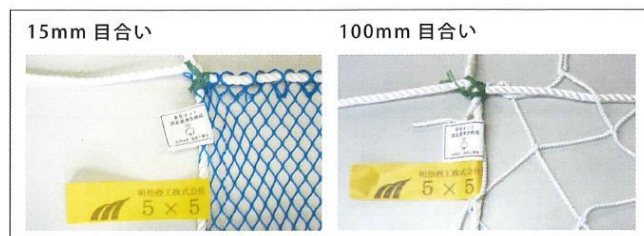

目合い比較写真

※規格寸法等につきましては、変更する場合がございます。

性能規格

網地の素材	ポリエステル
網地の太さ	306dtex/306本
網目の大きさ(mm)	100
網糸強力(N)	2,150
縁ロープの太さ(mm)	ポリエステルφ9
縁ロープの強力(N)	16,700

※上記データは測定平均値で保証値ではありません。
※新品時のデータです。