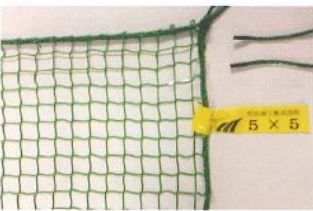

垂直養生ネット15mm、30mm目合い

リース 販売

仮設工業会認定 (15mmのみ)

特長

- 軽量かつ柔軟性があるため作業性に優れ、養生作業に時間をとりません。
- 高強力糸が日光・風雨に対し強い抵抗力を持つので、耐候性があり、縮みや色褪せを防ぎます。

性能規格

	15mm目合い	30mm目合い
網地の素材	ポリエステル	ポリエステル
網地の太さ	280t-34本	2,200dtex/5本
網糸強度(N)	309	367
縁ローブの太さ(mm)	8	6
縁ローブの強力(kN)	6	4
充実率	0.2	0.1
風力係数	0.31	0.14

※上記データは測定平均値で保証値ではありません。

Color Variation

15mm 目合い

15mm目合い規格寸法

サイズ(m)	色			重量(kg)	ひもの 使用目安(本)	寸法識別色
	グリーン	グレー	ブルー			
1×6	○	○	○	2.0	14	●+●
1×10	×	○	×	3.5	22	●+●
4×12	○	○	○	12.0	32	●+●
6×6	○	○	○	8.5	24	●+●
6×12	○	○	○	16.5	36	●+●
7×14	×	○	×	23.5	42	●+●

※規格寸法等につきましては、変更する場合がございます。

30mm 目合い

30mm目合い規格寸法

サイズ(m)	重量(kg)	ひもの使用目安(本)	寸法識別色
3.6×10	4.9	28	なし+●
5×5	3.7	20	●+●
5×10	7.3	30	●+●
6×10	8.3	32	●+●
7×10	9.1	34	●+●

※色はグリーンのみです。

足場せり上げ用垂直ネット

特長

- 壁つなぎを取っていない部分の足場を養生します。
- 薦さんの張り手間を省きます。