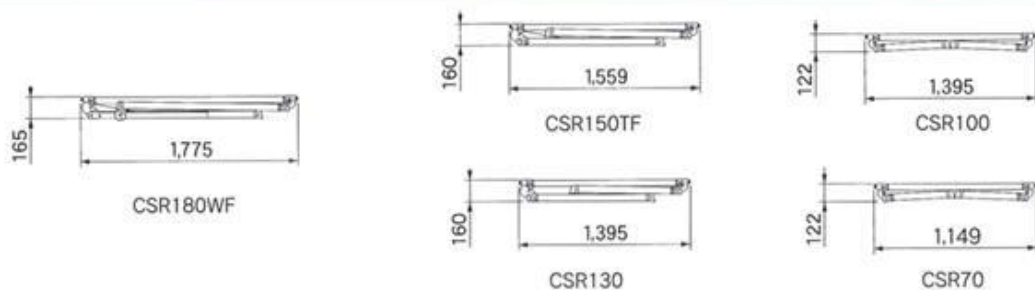

昇降時に便利・安全な手掛り棒付き。持ち運び時は本体側に収納できます。CSR-150TF/CSR-180WF

移動に便利な専用車輪が付いています。(80φ) ※CSR-180WFのみ

| 型式 | 寸法 | | 質量 | 適用機種 |
|---------|-------|-----|-----|-----------|
| | W | H | | |
| | mm | mm | kg | |
| CSRR133 | 1,120 | 922 | 3.9 | CSR-130TF |
| CSRR153 | 1,082 | 922 | 3.5 | CSR-150TF |
| CSRR183 | 1,300 | 922 | 4.1 | CSR-180WF |

※CSRR133を取り付ける場合、必ず手掛かり棒付の本体(CSR-130TF)をご注文お願い致します。

〈使用例〉

CSR-180手掛かり棒付×1
CSRR183×2

1台につき2枚必要です

設置寸法

収納寸法

| 型式 | 天板寸法 | | 天板高さ | 伸縮脚調節幅 | 踏棧幅 | 設置寸法 | | 収納寸法 | | | 質量 | 許容荷重 | 手掛り棒 |
|-----------|------|-------|---------------|--------|-----|-----------|---------------|------|-------|-----|------|---------------|------|
| | 幅 | 長さ | | | | 幅 | 長さ | 幅 | 長さ | 高さ | | | |
| | mm | mm | mm | mm | mm | mm | mm | mm | mm | mm | kg | kN(kgf) | |
| CSR-70 | 400 | 1,054 | 500 ~ 644 | 25 | 43 | 501 ~ 527 | 1,397 ~ 1,474 | 501 | 1,149 | 122 | 9.4 | 1.47 (150) | — |
| CSR-100 | | 1,300 | 646 ~ 959 | | | 529 ~ 586 | 1,721 ~ 1,889 | 529 | 1,395 | 122 | 11.5 | | — |
| CSR-130 | | 1,300 | 925 ~ 1,238 | | | 582 ~ 639 | 1,870 ~ 2,038 | 582 | 1,395 | 160 | 13.2 | | — |
| CSR-150TF | | 1,488 | 1,204 ~ 1,493 | | | 630 ~ 682 | 2,184 ~ 2,339 | 630 | 1,559 | 160 | 20.1 | | 4 |
| CSR-180WF | 500 | 1,680 | 1,417 ~ 1,777 | | | 767 ~ 832 | 2,585 ~ 2,778 | 767 | 1,775 | 165 | 26.4 | | 4 |

※CSR-100・CSR-130の手掛かり棒はオプションにて取付けが可能です。

| | | | | | | | | | | | | | |
|-----------|-----|-------|-------------|----|----|-----------|---------------|-----|-------|-----|------|---------------|---|
| CSR-100TF | 400 | 1,300 | 646 ~ 959 | 25 | 43 | 615 ~ 615 | 1,721 ~ 1,889 | 615 | 1,395 | 128 | 15.0 | 1.47 (150) | 4 |
| CSR-130TF | | 1,300 | 925 ~ 1,238 | | | 582 ~ 639 | 1,870 ~ 2,038 | 630 | 1,395 | 160 | 16.8 | | 4 |