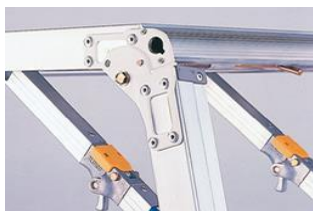

マイティーベース

メーカーA

軽量性・安全性・堅牢性を兼ね備えた
高性能な多機能作業台。

作業台
作業足場系

- CSR180WF** (H1417~H1777) 天板500×1680
- CSR150TF** (H1204~H1493) 天板400×1488
- CSR130** (H925~H1238) 天板400×1300
- CSR100** (H646~H959) 天板400×1300 オプション手掛り棒有り
- CSR70** (H500~H644) 天板400×1054 オプション手掛り棒有り

開脚状態で回転金具と固定金具が完全接触。突き出しピン方式だけでは解消が困難な金具部分のガタツキが大幅になくなりました。

ロックヒンジを組み込んだプレスとスライドロックとの二重ロックにより、横(妻)方向の揺れも大幅減少。CSR-150TF/CSR-180WF

踏ざんは端部と支柱を面密着させ、補強部材を施した堅固な設計。

各伸縮脚は、25mmピッチで調節可能。凹凸のある場所でも天板を傾けずに作業できます。ロック操作部は安全カバーを採用。蓋が閉じられることでロック確認が行え、異物の侵入も防ぎます。

昇降時に便利・安全な手掛り棒付き。持ち運び時は本体側に収納できます。CSR-150TF/CSR-180WF

移動に便利な専用車輪が付いています。(80φ) ※CSR-180WFのみ

| 型式 | 寸法 | | 質量 | 適用機種 |
|---------|-------|-----|-----|-----------|
| | W | H | | |
| | mm | mm | kg | |
| CSRR133 | 1,120 | 922 | 3.9 | CSR-130TF |
| CSRR153 | 1,082 | 922 | 3.5 | CSR-150TF |
| CSRR183 | 1,300 | 922 | 4.1 | CSR-180WF |