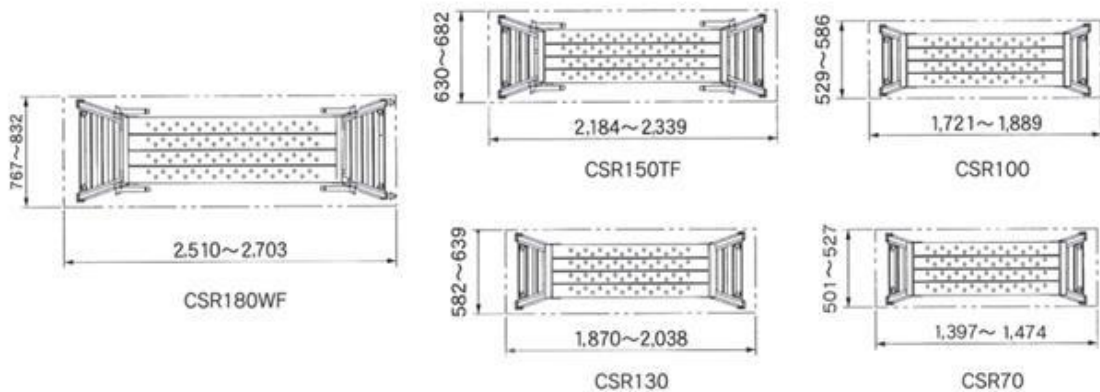

昇降時に便利・安全な手掛り棒付き。持ち運び時は本体側に収納できます。CSR-150TF/CSR-180WF

移動に便利な専用車輪が付いています。(80φ) ※CSR-180WFのみ

| 型式 | 寸法 | | 質量 | 適用機種 |
|---------|-------|-----|-----|-----------|
| | W | H | | |
| | mm | mm | kg | |
| CSRR133 | 1,120 | 922 | 3.9 | CSR-130TF |
| CSRR153 | 1,082 | 922 | 3.5 | CSR-150TF |
| CSRR183 | 1,300 | 922 | 4.1 | CSR-180WF |

※CSRR133を取り付ける場合、必ず手掛かり棒付の本体(CSR-130TF)をご注文お願い致します。

〈使用例〉

CSR-180手掛かり棒付×1
CSRR183×2

1台につき2枚必要です

設置寸法

収納寸法

| 型式 | 天板寸法 | | 天板高さ | 伸縮脚調節幅 | 踏棧幅 | 設置寸法 | | 収納寸法 | | | 質量 | 許容荷重 | 手掛り棒 |
|-----------|------|-------|---------------|--------|-----|-----------|---------------|------|-------|-----|------|---------------|------|
| | 幅 | 長さ | | | | 幅 | 長さ | 幅 | 長さ | 高さ | | | |
| | mm | mm | mm | mm | mm | mm | mm | mm | mm | mm | kg | kN(kgf) | |
| CSR-70 | 400 | 1,054 | 500 ~ 644 | 25 | 43 | 501 ~ 527 | 1,397 ~ 1,474 | 501 | 1,149 | 122 | 9.4 | 1.47 (150) | — |
| CSR-100 | | 1,300 | 646 ~ 959 | | | 529 ~ 586 | 1,721 ~ 1,889 | 529 | 1,395 | 122 | 11.5 | | — |
| CSR-130 | | 1,300 | 925 ~ 1,238 | | | 582 ~ 639 | 1,870 ~ 2,038 | 582 | 1,395 | 160 | 13.2 | | — |
| CSR-150TF | | 1,488 | 1,204 ~ 1,493 | | | 630 ~ 682 | 2,184 ~ 2,339 | 630 | 1,559 | 160 | 20.1 | | 4 |
| CSR-180WF | 500 | 1,680 | 1,417 ~ 1,777 | | | 767 ~ 832 | 2,585 ~ 2,778 | 767 | 1,775 | 165 | 26.4 | | 4 |

※CSR-100・CSR-130の手掛かり棒はオプションにて取付けが可能です。

| | | | | | | | | | | | | | |
|-----------|-----|-------|-------------|----|----|-----------|---------------|-----|-------|-----|------|---------------|---|
| CSR-100TF | 400 | 1,300 | 646 ~ 959 | 25 | 43 | 615 ~ 615 | 1,721 ~ 1,889 | 615 | 1,395 | 128 | 15.0 | 1.47 (150) | 4 |
| CSR-130TF | | 1,300 | 925 ~ 1,238 | | | 582 ~ 639 | 1,870 ~ 2,038 | 630 | 1,395 | 160 | 16.8 | | 4 |