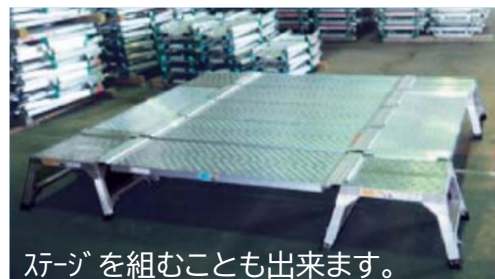

作業性の向上！

狭い場所でもセットでき、ブリッジを使えば連結が可能
(勇馬用連結ブリッジと共用)

OPTION 連結ブリッジ

連結ブリッジで連結可能です。
(勇馬兼用)

ステップを組むことも出来ます。

型式	天板寸法		天板高さ	伸縮脚調節幅	踏棧幅	設置寸法		収納寸法			質量	許容荷重
	幅	長さ				幅	長さ	幅	長さ	高さ		
	mm	mm				mm	mm	mm	mm	mm		
PD-5	500	510	379~500	40	60	734~799	620~663	734	620	379	7	1.47(150)