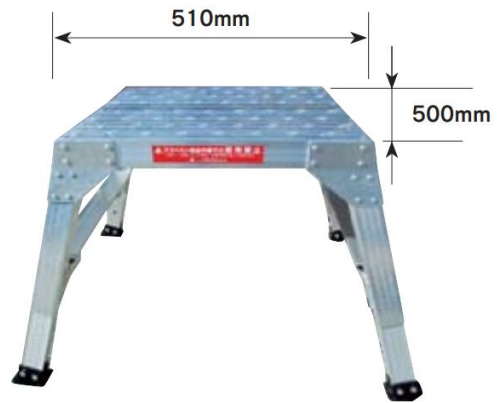

コンスミニ

メーカーA

作業台
作業足場系

ちょっとした高さの作業に最適。安全で作業効率が大幅アップ！

業界最大のステップ幅60mm！

踏み外しを減少

剛性をアップ！

階段枠のひねり防止・揺れの防止

作業性の向上！

狭い場所でもセットでき、ブリッジを使えば連結が可能
(勇馬用連結ブリッジと共用)

OPTION 連結ブリッジ

連結ブリッジで連結可能です。
(勇馬兼用)

ステップを組むことも出来ます。

型式	天板寸法		天板高さ	伸縮脚調節幅	踏棧幅	設置寸法		収納寸法			質量	許容荷重
	幅	長さ				幅	長さ	幅	長さ	高さ		
	mm	mm				mm	mm	mm	mm	mm		
PD-5	500	510	379~500	40	60	734~799	620~663	734	620	379	7	1.47(150)