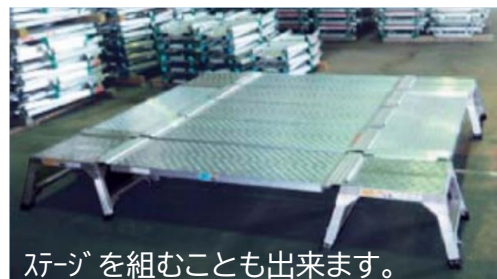

# コンスミニ

ちょっとした高さの作業に最適。安全で作業効率が大幅アップ！

作業台  
作業足場系

**業界最大のステップ幅60mm！**

踏み外しを減少

**剛性をアップ！**

階段枠のひねり防止・揺れの防止

**作業性の向上！**

狭い場所でもセットでき、ブリッジを使えば連結が可能  
(勇馬用連結ブリッジと共用)

**OPTION 連結ブリッジ**

連結ブリッジで連結可能です。  
(勇馬兼用)

ステージを組むことも出来ます。

型式	天板寸法		天板高さ	伸縮脚調節幅	踏棧幅	設置寸法		収納寸法			質量	許容荷重
	幅	長さ				幅	長さ	幅	長さ	高さ		
	mm	mm				mm	mm	mm	mm	mm		
PD-5	500	510	379~500	40	60	734~799	620~663	734	620	379	7	1.47(150)