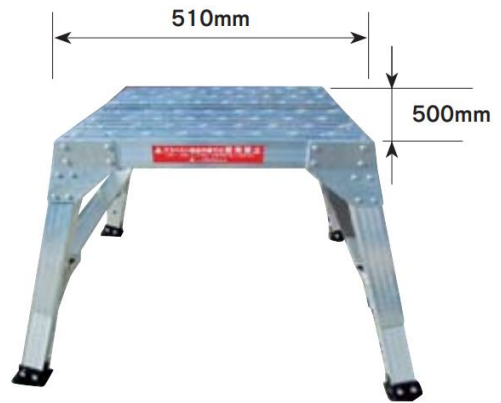

# コンスミニ

ちょっとした高さの作業に最適。安全で作業効率が大幅アップ！

作業台  
作業足場系

**業界最大のステップ幅60mm！**

踏み外しを減少

**剛性をアップ！**

階段枠のひねり防止・揺れの防止

**作業性の向上！**

狭い場所でもセットでき、ブリッジを使えば連結が可能  
(勇馬用連結ブリッジと共用)

**OPTION 連結ブリッジ**

連結ブリッジで連結可能です。  
(勇馬兼用)

ステージを組むことも出来ます。

型式	天板寸法		天板高さ	伸縮脚調節幅	踏棧幅	設置寸法		収納寸法			質量	許容荷重
	幅	長さ				幅	長さ	幅	長さ	高さ		
	mm	mm				mm	mm	mm	mm	mm		
PD-5	500	510	379~500	40	60	734~799	620~663	734	620	379	7	1.47(150)