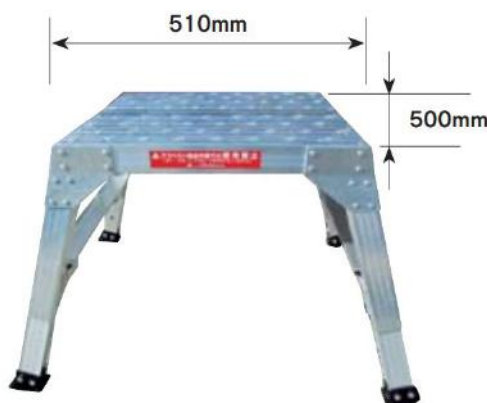

# コンスミニ

メーカーA

作業台  
作業足場系

ちょっとした高さの作業に最適。安全で作業効率が大幅アップ！

業界最大のステップ幅60mm！

踏み外しを減少

剛性をアップ！

階段枠のひねり防止・揺れの防止

作業性の向上！

狭い場所でもセットでき、ブリッジを使えば連結が可能（勇馬用連結ブリッジと共用）

OPTION 連結ブリッジ

型式	天板寸法		天板高さ	伸縮脚調節幅	踏棧幅	設置寸法		収納寸法			質量	許容荷重
	幅	長さ				幅	長さ	幅	長さ	高さ		
	mm	mm										
PD-5	500	510	379 ~ 500	40	60	734 ~ 799	620 ~ 663	734	620	379	7.0	1.47 (150)