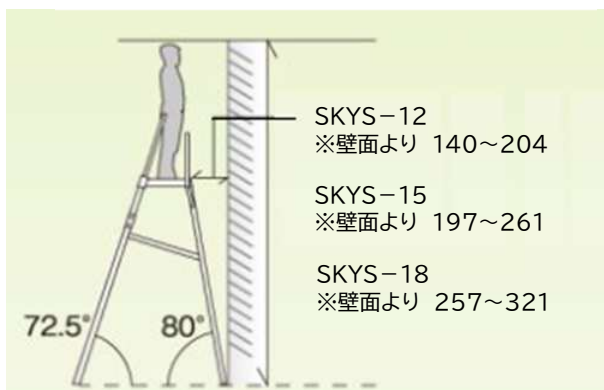

簡単に組立て可能

手間が掛からず作業効率大幅アップ！

保管、移動に便利

エレベーターにも収納出来る2mサイズ！

優れた安全性

ワイドな天板と上枠付で安心作業！

設置場所を選ばない

4脚伸縮構造！

圧倒的！

軽量！安定感！壁寄せ作業！

収納時

型式	天板寸法		天板高さ	伸縮脚調節幅	踏棧幅	設置寸法			収納寸法			質量	許容荷重	
	幅	長さ				正面幅	背面幅	長さ	幅	長さ	高さ			
	mm	mm												mm
SKYS-12	520	400	797~1,156	20	60	682~748	670~736	875~1,054	682	1,291	220	13.8	1.47 (150)	
SKYS-15			1,123~1,484			742~807	728~793	1,035~1,214	742	1,623	217			15.3
SKYS-18			1,461~1,822			804~869	788~854	1,201~1,380	804	1,966	217			