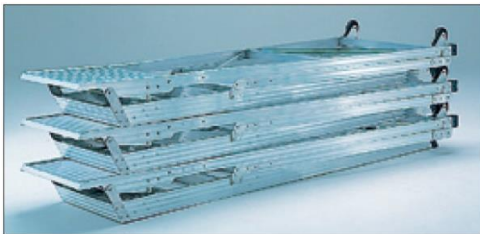

ライトステップ

壁際の作業に、昇降設備に。
手摺付多機能作業台。

作業台
作業足場系

3尺

9尺

トラックの昇降にも！（写真は3尺です）

ワットになるので収納スペースをムダにしません！

移動は背面キャスターでラク！

品名	型式	天板寸法		天板高さ	踏棧幅	設置寸法			設置時壁面距離		収納寸法			質量	許容荷重
		幅	長さ			正面幅	背面幅	長さ	正面	側面	幅	長さ	高さ		
		mm	mm			mm	mm	mm	mm	mm	mm	mm	mm		
ライトステップ	3尺	500	526	900	107	512	631	1,219	172	63	631	1,389	335	24	1.17 (120)
	4尺			1,200			684	1,415	193	89	684	1,689		26	
	5尺			1,500			736	1,607	214	116	736	1,989		29	
	6尺			1,800			789	1,801	235	142	789	2,290		30	
	7尺			2,100			841	1,995	256	168	841	2,632		34	
	9尺(アウトリガー付)			2,700			946 ~ 1,931	2,384	298	224 ~ 716	946	3,328		44	