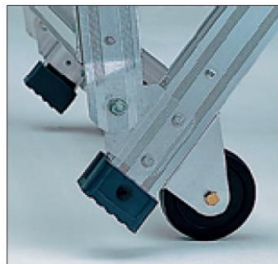

ライトステップ

壁際の作業に、昇降設備に。
手摺付多機能作業台。

作業台
作業足場系

3尺

9尺

トラックの昇降にも！（写真は3尺です）

ワットになるので収納スペースをムダにしません！

移動は背面キャスターでラク！