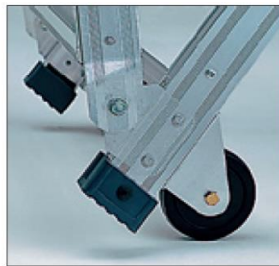

ライトステップ

メーカーA

壁際の作業に、昇降設備に。
手摺付多機能作業台。

作業台
作業足場系

ワットになるので収納スペースをムダにしません！

移動は背面キャスターでラク！

トラックの昇降にも！（写真は3尺です）

品名	型式	天板寸法		天板高さ	踏棧幅	設置寸法			設置時壁面距離		収納寸法			質量	許容荷重
		幅	長さ			正面幅	背面幅	長さ	正面	側面	幅	長さ	高さ		
		mm	mm			mm	mm	mm	mm	mm	mm	mm	mm		
ライトステップ	3尺	500	526	900	107	512	631	1,219	172	63	631	1,389	335	24	1.17 (120)
	4尺			1,200			684	1,415	193	89	684	1,689		26	
	5尺			1,500			736	1,607	214	116	736	1,989		29	
	6尺			1,800			789	1,801	235	142	789	2,290		30	
	7尺			2,100			841	1,995	256	168	841	2,632		34	
	9尺(アウトリガー付)			2,700			946 ~ 1,931	2,384	298	224 ~ 716	946	3,328		44	