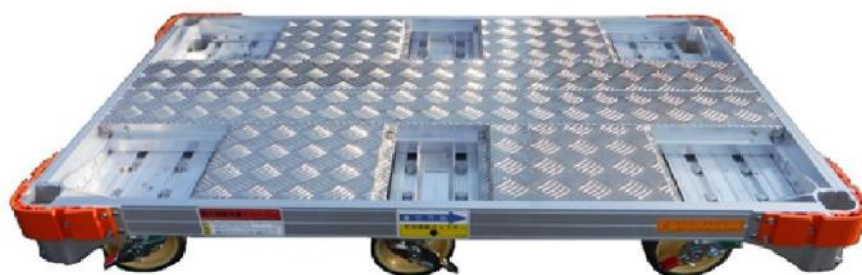

アルロックキャリア

メーカーA

パイプ台車と比べて約50%の軽量化
建設資材・重量物の搬送に6つの車輪で自由な走行

台車関係

樹脂製のコーナーガードが衝突時の衝撃を和らげます

旋回ストッパーはロック解除で自在キャスターになります
前へも横へも自由に移動

四隅に単管パイプが立てられます
(単管は別途ご注文をお願いします)

四隅
回転ストッパー(ブレーキ)

中央
旋回ストッパー(首振り固定)

※オプション
パイプグリップ (別紙かがり有り)

品名	外形寸法			質量	許容荷重
	幅	長さ	高さ		
	mm	mm	mm	kg	kN(kgf)
アルロックキャリア	775	1230	250	28	9.80(1,000)

連結金具 (アルロックキャリア用)

メーカーA

大きな資材を運ぶのに便利な専用連結金具

連結ロッド

2台連結プレート

4台連結プレート

2台連結

4台連結

- 荷物に合わせて自由自在に連結可能です。
- 工具を使用せず、取付・取り外し可能です。

品名	連結ロッド	2台連結プレート	4台連結プレート
質量(kg)	0.6	1.0	1.1

メッシュフェンス (アルロックキャリア用)

メーカーA

台車専用のメッシュフェンス！
資材の運搬や保管に最適。差し込むだけの簡単取付。

※単体使用
単体用×2枚

※2台連結使用
単体用×2枚 連結用×2枚
2台連結プレート×2
連結ロッド×2

※4台連結使用
単体用×4枚 連結用×2枚
2台連結プレート×4
4台連結プレート×1
連結ロッド×6

単体用 14kg/1枚

連結用 7kg/1枚

※ 図中 ■ は溶接部を表す

※ 図中 ■ は溶接部を表す

パイプグリップ（台車用）