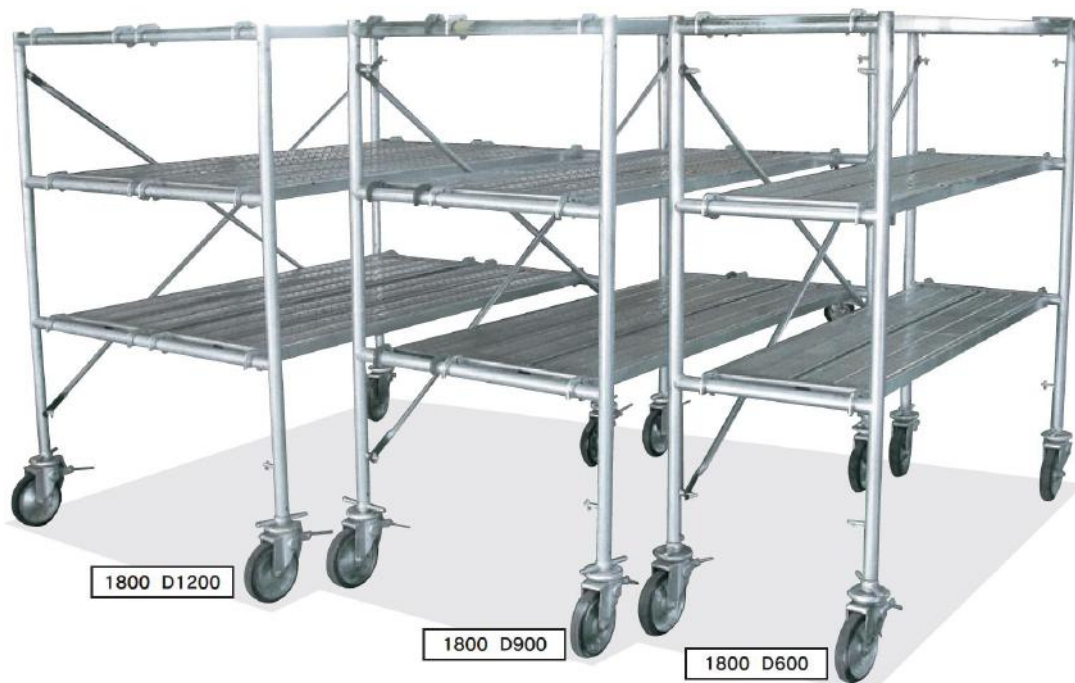

棚足場

メーカーA

組立簡単、現場の整理整頓に

台車関係

□使用例