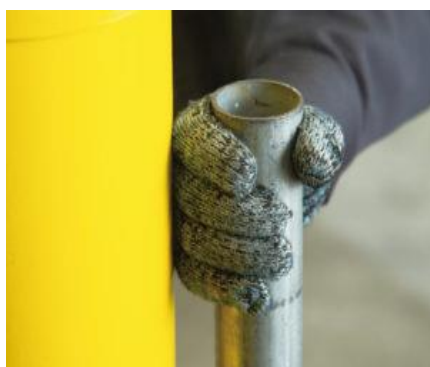

パイプグリップ（台車用）

メーカーA

壁面や積荷の間に手が挟まれる事故を防ぎます

●衝突時の衝撃を吸収します。

品名	材質	質量(kg)
パイプグリップ	樹脂	0.3