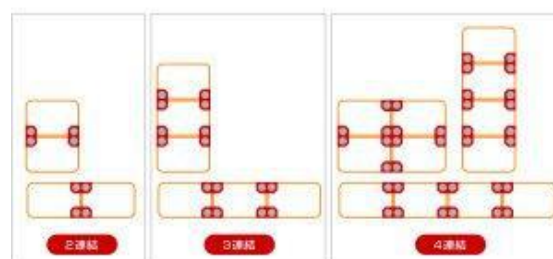

連結金具 (アルロックキャリア用)

メーカーA

大きな資材を運ぶのに便利な専用連結金具

2台連結