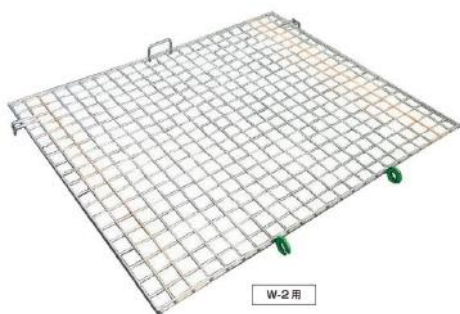

メッシュパレット キャスター付

メーカーA

移動に便利なキャスター付。大・中・小の3種類をご用意

- φ150ウレタンキャスター
- 赤色ストッパー
- 回転ストッパー(ブレーキ)
- 黄色ストッパー
- 旋回ストッパー(首振り固定)

●機番管理しております

品名	型式	最大外形寸法			パレット最小内形寸法			メッシュピッチ	質量	積重ね可能数	許容荷重	
		幅	長さ	高さ	幅	長さ	高さ				1段使用時	2段使用時
		mm	mm	mm	mm	mm	mm				kN(kgf)	kN(kgf)
キャスター付メッシュパレット	SC-2	930	690	782	850	600	530	50 × 50	48.0	2	4.90 (500)	2.45 (250)
	W-1	1,030	840	952	950	750	700		52.0			
	W-2	1,235	1,040	1,002	1,150	950	750		75.0			

コンパクトに折畳めます。使用しない時は省スペース。

メッシュパレット用脱着式蓋

メーカーA

特殊工具不要で、簡単に取付出来ます。

W-2用

装着状態(W-1)

脱着簡単！専門工具は不要です。

品名	対応機種	幅	長さ	金具着色
		mm		
メッシュパレット用 脱着式蓋	W-1	945	750	青
	W-2	1,145	950	緑
	SC-2	845	600	黄