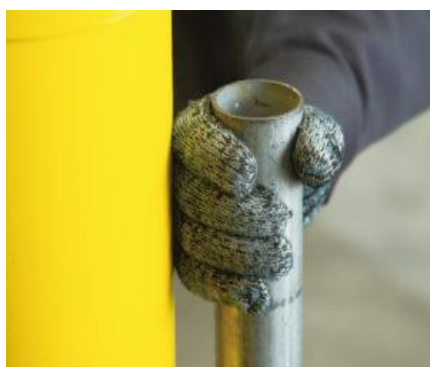

●パイプ差し込み口に差し込むだけで設置完了。

パイプグリップ（台車用）

メーカーA

壁面や積荷の間に手が挟まれる事故を防ぎます

●衝突時の衝撃を吸収します。

品名	材質	質量(kg)
パイプグリップ	樹脂	0.3

パイプ台車

メーカーA