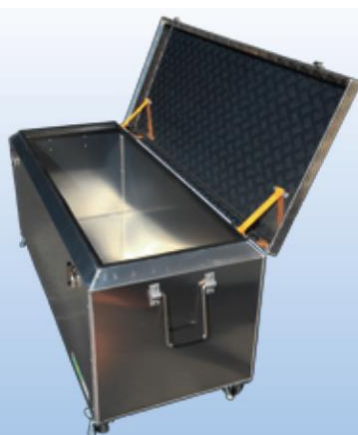

エコックストッカー

メーカーA

アルミ製保管運搬用収納ボックス

大切な工具・部品を雨やほこり等から守ります
移動に便利な車輪付(ストッパー付)

台車関係

上部全面が開閉します。工具や部品などスッキリ収納できます。

取手及び金具類は頑丈なステンレス製。鍵の取付けが可能ですので、盗難防止にも効果あり。(鍵はお客様にてご用意ください)

Φ75自在ストッパー付車輪で、楽に移動できます。

品名	型式	幅	長さ	高さ	質量
		mm	mm	mm	kg
エコックストッカー	ES-125	500	1,250	485	18.7

棚足場

メーカーA

組立簡単、現場の整理整頓に

台車関係

□使用例

品名	寸法				棚数 段	質量 kg	許容荷重 kN(kgf)
	幅 mm	奥行 mm	枠高 mm	全高 mm			
棚足場 1800 D600	1,829	610	1,524	1,800	3	112.8	1.96 (200)
棚足場 3600 D600	3,658					197.7	
棚足場 1800 D900	1,829	914				144.3	
棚足場 3600 D900	3,658					258.6	
棚足場 1800 D1200	1,829	1,219				173.6	
棚足場 3600 D1200	3,658					315.3	