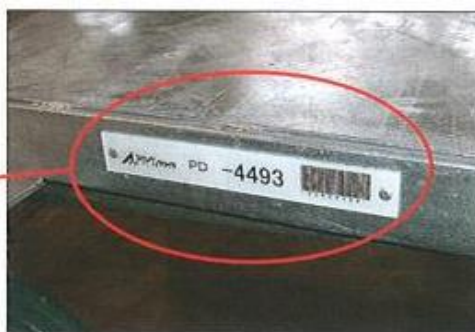

従来のD-1に加え、大型現場の物流の効率化に適したD-2も取り揃えております。

D-1

D-2

台車関係

- 機番管理しております。

機番プレート取付位置

拡大写真

- 長尺物の移動がまとめて行え大変便利です。
- 四隅に単管パイプを立てられます(単管は別途ご注文下さい)。