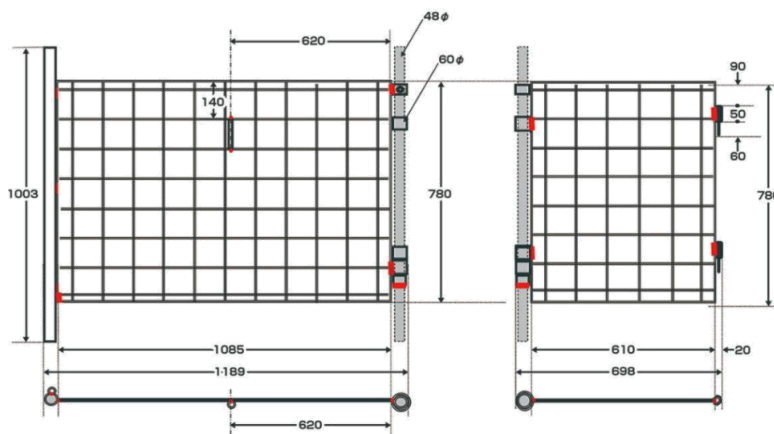

4台連結プレート

2台連結

4台連結

- 荷物に合わせて自由自在に連結可能です。
- 工具を使用せず、取付・取り外し可能です。

品名	連結ロッド	2台連結プレート	4台連結プレート
質量(kg)	0.6	1.0	1.1

メッシュフェンス (アルロックキャリア用)

メーカーA

台車専用のメッシュフェンス！
資材の運搬や保管に最適。差し込むだけの簡単取付。

※単体使用
単体用×2枚

※2台連結使用
単体用×2枚 連結用×2枚
2台連結プレート×2
連結ロッド×2

※4台連結使用
単体用×4枚 連結用×2枚
2台連結プレート×4
4台連結プレート×1
連結ロッド×6

単体用 14kg/1枚

連結用 7kg/1枚

※ 図中 ■ は溶接部を表す

※ 図中 ■ は溶接部を表す

パイプグリップ（台車用）