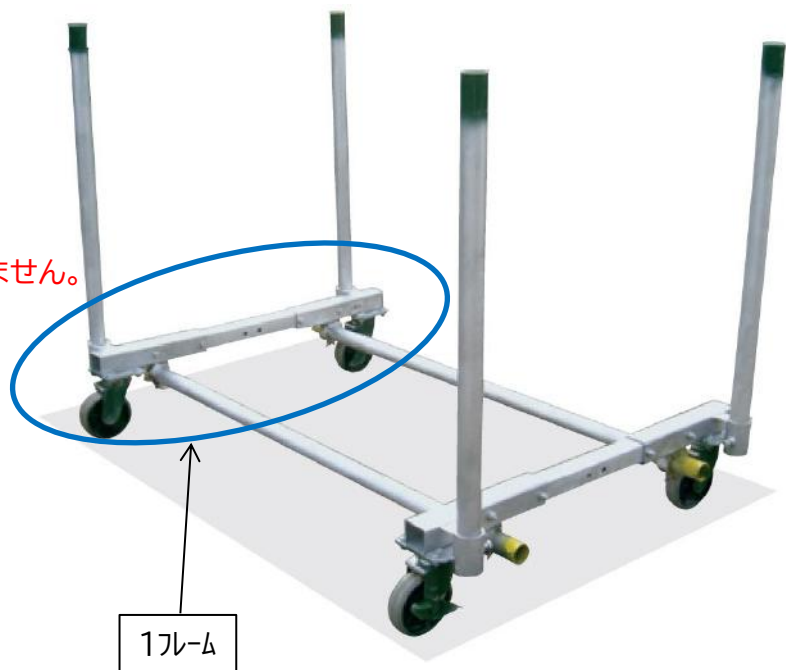

システム・KS台車

メーカーA

積載物に合わせて自由な組合せが可能です。

〈写真の構成〉

KS台車×2
単管パイプ1.5m×2
単管パイプ1.0m×4

※単管パイプはセットになっておりません。
別途ご注文下さい。

品名	システム・KS台車
車幅	700・850・1,000mm
車長	1,000～4,000mm
質量	12.0kg/1 フレーム
許容荷重	800kg/2 フレーム
	1,200kg/3 フレーム
	1,600kg/4 フレーム

台車関係