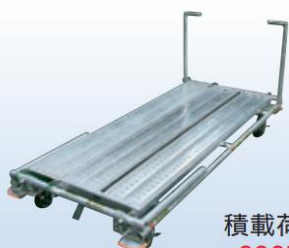

多目的台車

メーカーA

布板セット

台車関係

■多目的台車 本体S1
・積載荷重 **800kg**

OPTION 布板セット

積載荷重
600kg

本体 S1 × 1
鋼製布板 BKN-6 × 1
鋼製布板 BKN-624 × 1