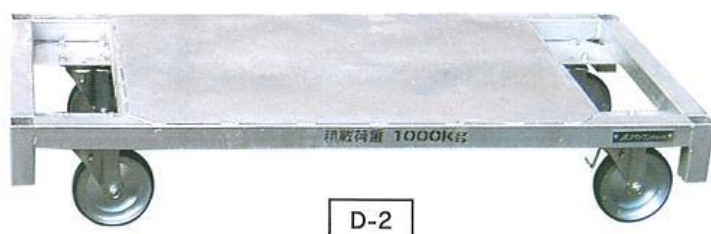

●パイプ差し込み口に差し込むだけで設置完了。

パイプグリップ（台車用）

メーカーA

壁面や積荷の間に手が挟まれる事故を防ぎます

●衝突時の衝撃を吸収します。

品名	材質	質量(kg)
パイプグリップ	樹脂	0.3

パイプ台車

メーカーA

従来のD-1に加え、大型現場の物流の効率化に適したD-2も取り揃えております。

D-1

D-2

台車関係

- 機番管理しております。

機番プレート取付位置

拡大写真

- 長尺物の移動がまとめて行え大変便利です。
- 四隅に単管パイプを立てられます(単管は別途ご注文下さい)。