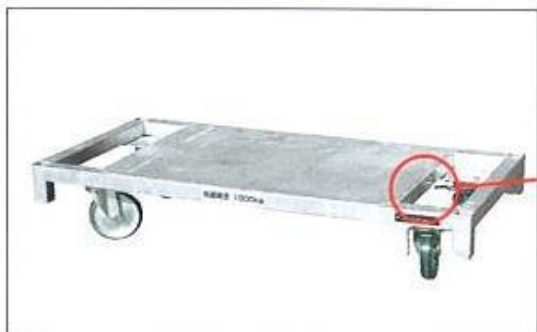

●パイプ差し込み口に差し込むだけで設置完了。

パイプグリップ（台車用）

メーカーA

壁面や積荷の間に手が挟まれる事故を防ぎます

●衝突時の衝撃を吸収します。

品名	材質	質量(kg)
パイプグリップ	樹脂	0.3

パイプ台車

メーカーA

従来のD-1に加え、大型現場の物流の効率化に適したD-2も取り揃えております。

D-1

D-2

台車関係

- 機番管理しております。

機番プレート取付位置

拡大写真

- 長尺物の移動がまとめて行え大変便利です。
- 四隅に単管パイプを立てられます(単管は別途ご注文下さい)。