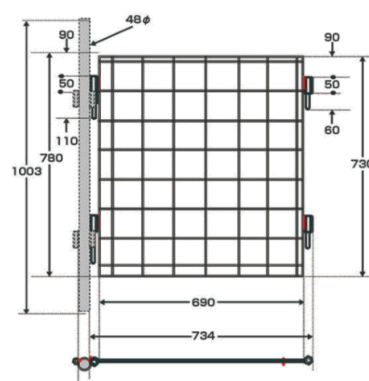

※単体使用
単体用×2枚

※2台連結使用
単体用×2枚 連結用×2枚
2台連結プレート×2
連結ロッド×2

※4台連結使用
単体用×4枚 連結用×2枚
2台連結プレート×4
4台連結プレート×1
連結ロッド×6

単体用 14kg/1枚

連結用 7kg/1枚

※ 図中 ■ は溶接部を表す

※ 図中 ■ は溶接部を表す

パイプグリップ（台車用）