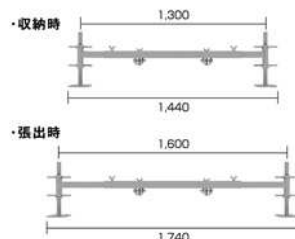

## オプション品

桁面手摺 6kg

妻面手摺(固定) 6kg

妻面手摺(開閉) 9kg

昇降梯子 11kg

アウトリガー 18kg

※ご使用になると、より安定します。

水平プレス 4kg

品名	天板寸法		天板高さ mm	収納寸法			質量 kg	安全荷重 kg
	幅	長さ		幅	長さ	高さ		
	mm	mm		mm	mm	mm		
ステージア25型	1,000	2,000	1,750 1,850 1,950 2,050 2,150 2,250 2,350 2,450 2,530	550	1,000	1,950	140	225