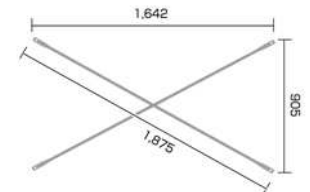

## オプション品

桁面手摺 6kg

妻面手摺(固定) 6kg

妻面手摺(開閉) 9kg

昇降梯子 11kg

アウトリガー 18kg

※ご使用になると、より安定します。

水平プレス 4kg

品名	天板寸法		天板高さ mm	収納寸法			質量 kg	安全荷重 kg
	幅	長さ		幅	長さ	高さ		
	mm	mm		mm	mm	mm		
ステージア25型	1,000	2,000	1,750 1,850 1,950 2,050 2,150 2,250 2,350 2,450 2,530	550	1,000	1,950	140	225