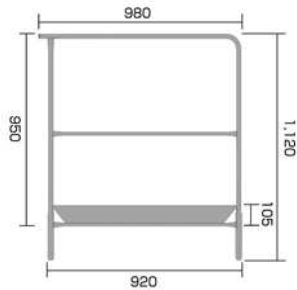

# ステージア25型

メーカーMK

高所作業の革命児！！

作業床高2mを越える作業台が登場。

単体でも連結しても使用出来ます。作業台下は通り抜けられます。

作業台  
作業足場系

単体使用時  
(専用部材必須)

連結使用時(イメージ)

## オプション品

桁面手摺 6kg

妻面手摺(固定) 6kg

妻面手摺(開閉) 9kg

昇降梯子 11kg

アウトリガー 18kg

※ご使用になると、より安定します。

水平プレス 4kg

品名	天板寸法		天板高さ mm	収納寸法			質量 kg	安全荷重 kg
	幅	長さ		幅	長さ	高さ		
	mm	mm		mm	mm	mm		
ステージア25型	1,000	2,000	1,750 1,850 1,950 2,050 2,150 2,250 2,350 2,450 2,530	550	1,000	1,950	140	225