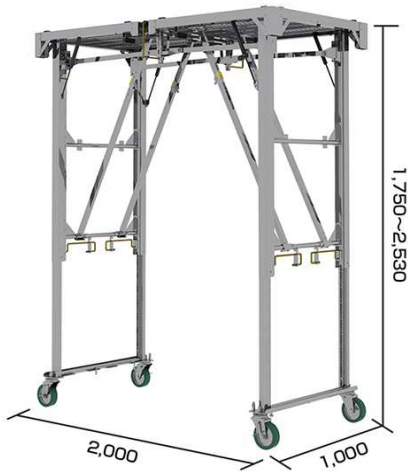

# ステージア25型

メーカーMK

高所作業の革命児！！

作業床高2mを越える作業台が登場。

単体でも連結しても使用出来ます。作業台下は通り抜けられます。

作業台  
作業足場系

単体使用時  
(専用部材必須)

連結使用時(イメージ)

## オプション品

桁面手摺 6kg

妻面手摺(固定) 6kg

妻面手摺(開閉) 9kg

昇降梯子 11kg

アウトリガー 18kg

※ご使用になると、より安定します。

水平プレス 4kg

品名	天板寸法		天板高さ mm	収納寸法			質量 kg	安全荷重 kg
	幅	長さ		幅	長さ	高さ		
	mm	mm		mm	mm	mm		
ステージア25型	1,000	2,000	1,750 1,850 1,950 2,050 2,150 2,250 2,350 2,450 2,530	550	1,000	1,950	140	225