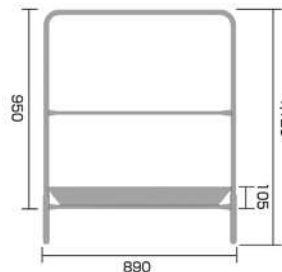

# ステージア25型

メーカーMK

高所作業の革命児！！

作業床高2mを越える作業台が登場。

単体でも連結しても使用出来ます。作業台下は通り抜けられます。

作業台  
作業足場系

単体使用時  
(専用部材必須)

連結使用時(イメージ)

## オプション品

桁面手摺 6kg

妻面手摺(固定) 6kg

妻面手摺(開閉) 9kg

昇降梯子 11kg

アウトリガー 18kg

※ご使用になると、より安定します。

水平プレス 4kg

品名	天板寸法		天板高さ mm	収納寸法			質量 kg	安全荷重 kg
	幅	長さ		幅	長さ	高さ		
	mm	mm		mm	mm	mm		
ステージア25型	1,000	2,000	1,750 1,850 1,950 2,050 2,150 2,250 2,350 2,450 2,530	550	1,000	1,950	140	225