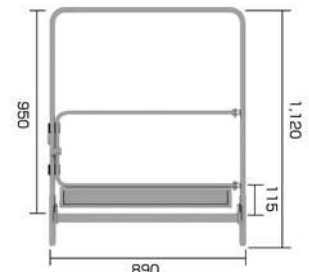

# ステージア25型

メーカーMK

高所作業の革命児！！

作業床高2mを越える作業台が登場。

単体でも連結しても使用出来ます。作業台下は通り抜けられます。

作業台  
作業足場系

単体使用時  
(専用部材必須)

連結使用時(イメージ)

## オプション品

桁面手摺 6kg

妻面手摺(固定) 6kg

妻面手摺(開閉) 9kg

昇降梯子 11kg

アウトリガー 18kg

※ご使用になると、より安定します。

水平プレス 4kg

品名	天板寸法		天板高さ mm	収納寸法			質量 kg	安全荷重 kg
	幅	長さ		幅	長さ	高さ		
	mm	mm		mm	mm	mm		
ステージア25型	1,000	2,000	1,750 1,850 1,950 2,050 2,150 2,250 2,350 2,450 2,530	550	1,000	1,950	140	225