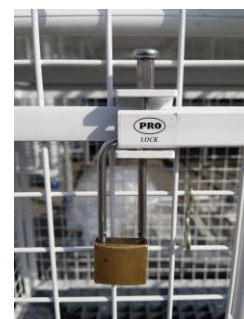

セキュリティカーゴ

メーカーA

盗難・紛失・漏洩から大切な商品、荷物を保護します。

台車関係

上部を折畳んだ状態で使用する事で、
長物も積載可能です。

L字型に折り畳んで
収納が可能です。

鍵の取付けが出来て、
高い防犯性です。
(鍵はお客様にてご用意下さい)

※セキュリティシェード(オプション)