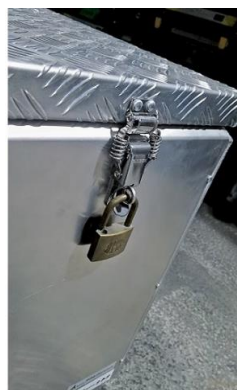

## アルミ製保管運搬用収納ボックス

大切な工具・部品を雨やほこり等から守ります  
移動に便利な車輪付(ストッパー付)

台車関係

上部全面が開閉します。  
工具や部品などスッキリ収納できます。

取手及び金具類は頑丈なステンレス製。  
鍵の取付けが可能ですので、  
盗難防止にも効果あり。  
(鍵はお客様にてご用意ください)

Φ75自在ストッパー車輪で、  
楽に移動できます。

品名	型式	幅	長さ	高さ	質量	許容荷重 (kg)
エコックストッカー	ES-125	500	1,250	485	20.5	195