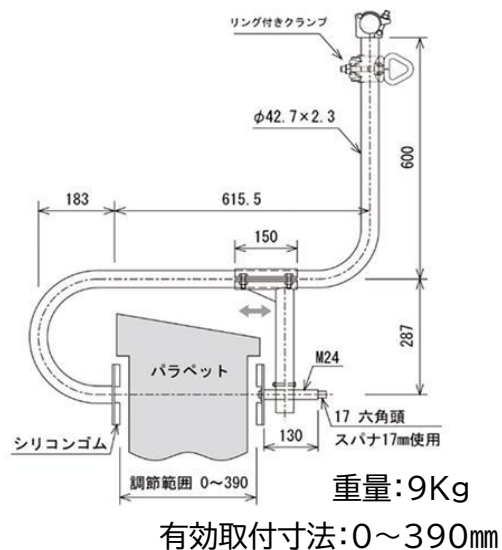

パラペットスタンション

メーカーH

⚠ 使用事項

- ◎ 親網設置の際はあくまでも注意喚起用としてご使用ください。
墜落抑止用器具を取り付けて墜落防止には使用できません。

パラペットポストv3

メーカーI

安全仮設
(親網・支柱・シート
ネット・手摺・治具)

ゴムカバーがついており、躯体に傷をつけません。

〈仕様〉

水平つかみ代	128.5mm ~ 359mm
垂直つかみ代	226mm以上
重量	約12.0kg
アジャスターボルト	六角ボルト(21mm幅)

⚠ 使用事項

- ◎ 親網設置の際はあくまでも注意喚起用としてご使用ください。
墜落抑止用器具を取り付けて墜落防止には使用できません。