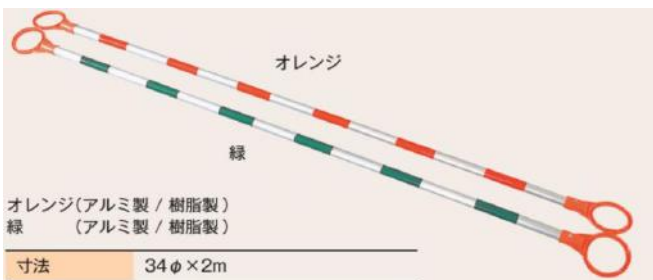

プラフェンス・カラーコーン・単管バリケード

メーカーD2

プラフェンス

セーフティコーン

コーンバー

ポリカコーンバー

Mガード2型

タフガード3型メッキ

※シェブロン仕様高輝度ステッカー付

保安機材