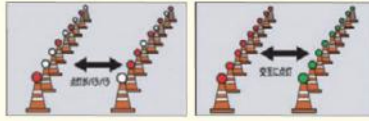

※シェブロン仕様高輝度ステッカー付

保安機材

工事灯・保安灯

NEWネオソーラーⅡ

PAT <複製厳禁>

電波時計で同期点滅!!

同期点滅には電波時計に使用されている「標準電波」を利用し、LED点滅と同時に発光させます。2色(赤・緑)のLEDを配置し、標準電波を一定時間ごと受信して複数個のLEDカラーを同時に交互点滅させます

メーカーD2