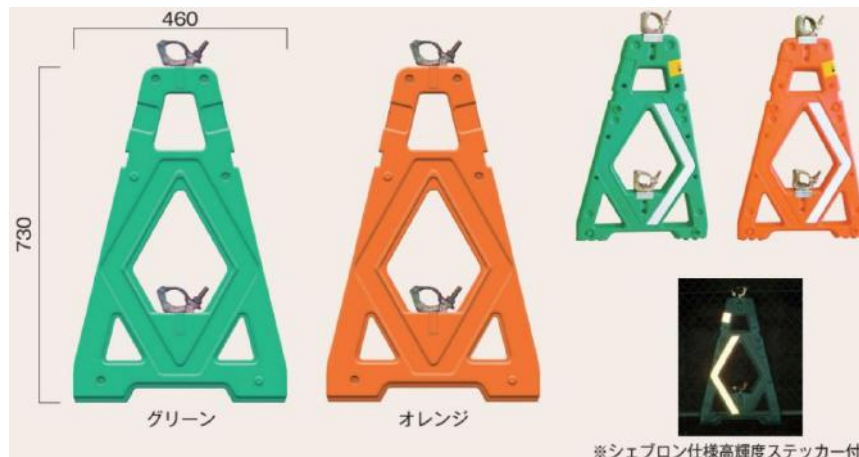

プラフェンス・カラーコーン・単管バリケード

メーカーD2

プラフェンス

セーフティコーン

コーンバー

ポリカコーンバー

Mガード2型

タフガード3型メッキ

※シェブロン仕様高輝度ステッカー付

保安機材