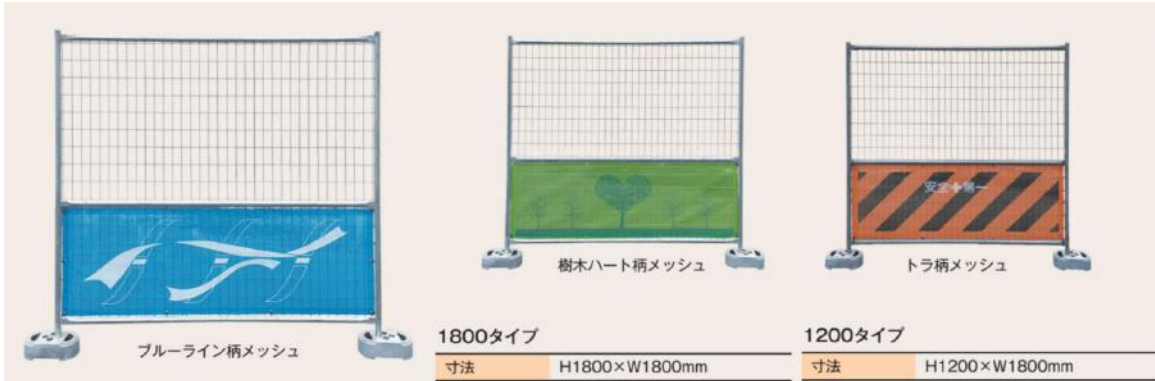

ガードフェンス

メーカーD2

メッキパイプフェンス(縦網タイプ)