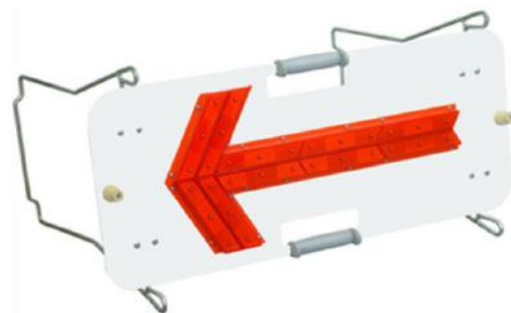

コーンウェイト
重量 2kg

LEDカラーコーン6灯式

コーンバー 黒黄 2m

保安灯

公団型矢印板
高さ450mm×幅900mm

公団型高輝度矢印板
高さ550mm×幅900mm

LED矢印板
高さ360mm×幅860mm

保安機材

セフティチューブ(コントローラー内蔵型)10m

セフティチューブ(乾電池式)10m

バリケード・工事看板

メーカーY

ダイロックR 重量:13kg

単管バリケード (Aガード)
高さ 750×幅 450×厚み

A型バリケード縦800×幅1200 ドブメッキ

工事看板各種取扱っております。