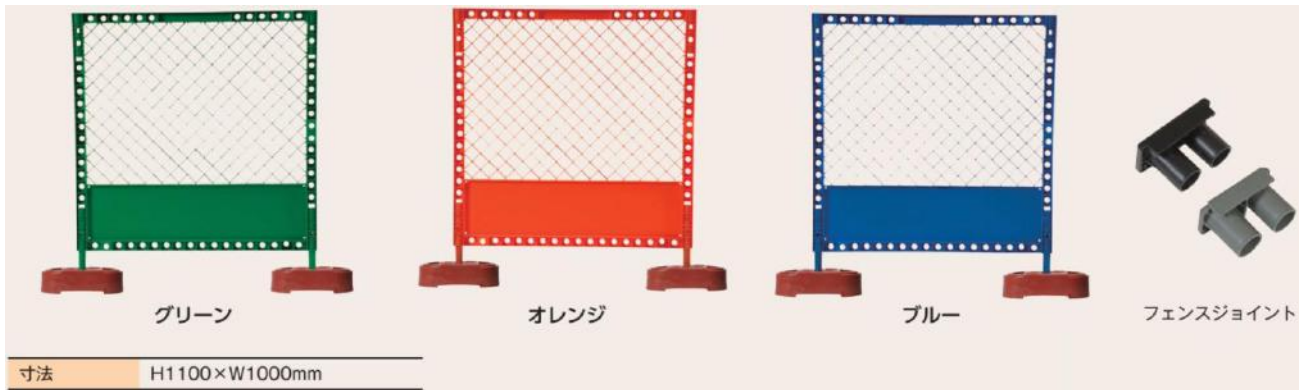

プラフェンス・カラーコーン・単管バリケード

メーカーD2

プラフェンス