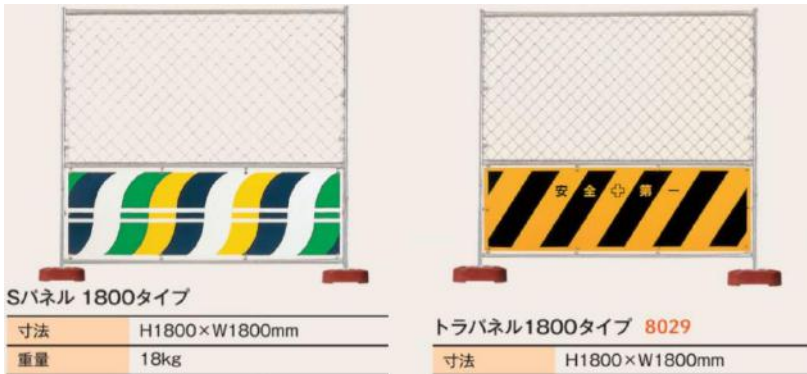

ガードフェンスメッキ