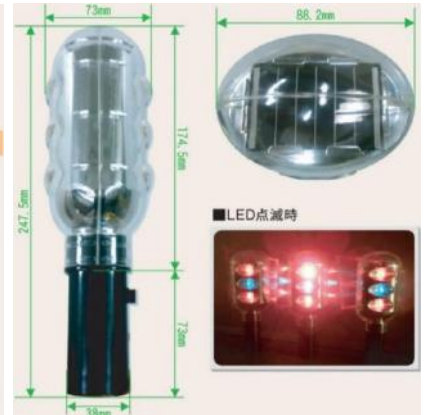

※シェブロン仕様高輝度ステッカー付

保安機材

工事灯・保安灯

NEWネオソーラーⅡ

PAT <複製厳禁>

電波時計で同期点滅!!

同期点滅には電波時計に使用されている「標準電波」を利用し、LED点滅と同時に発光させます。2色(赤・緑)のLEDを配置し、標準電波を一定時間ごと受信して複数個のLEDカラーを同時に交互点滅させます

メーカーD2

赤LED点灯時 緑LED点灯時

NEWネオソーラーREVOⅡ

3030741

製品それぞれが微小電力の送受信を行う事により、同期点滅及びリレー(流動)点滅が可能です
工事現場は勿論のこと、スピード超過車が多い場所・視界の悪い場所・見通しの悪いカーブ等々での安全対策にお勧め致します

親機・子機・MODEの設定方法

同期モード

点滅モードを同じ番号で統一後、電源を入れて下さい。設置個数分が同期点滅を始めます。

流動モード

任意の個数で点滅モードを1番、2番、3番と順番に設定して下さい。1番から3番に向けて流動します。

●モードスイッチの設定及び設置の仕方によっていくつかのバリエーションが可能。

●交互点滅も可能

LED点滅時

保安機材

フラッシュコーン

■仕様

LED数	上部	高輝度LED4個
	下部	高輝度LED6個
点滅方式	スイッチ切替式	
	スイッチON①	上部(フラッシュ点滅) 下部(点滅)
	スイッチON②	上部(フラッシュ点滅) 下部(点灯)
	スイッチON③	OFF
電池寿命	下部点滅	約2週間
電源	下部点灯	約1週間
	単一電池×2本	