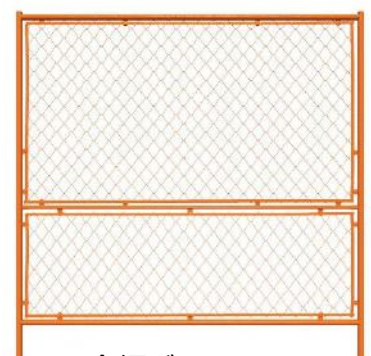

ガードフェンス

メーカーY

ガードフェンス
縦 1800×幅 1800 重量:8kg

扉付ガードフェンス
縦 1800×幅 1800 重量:12kg

全網ガードフェンス
縦 1800×幅 1800 重量:8kg

ミニガードフェンス
縦 1200×幅 1800 重量:6.5kg

デザインフェンス
縦 1800×幅 1800 重量:8kg

フェンス用ベース石
重量:10kg

販売品

保安機材

安全第一シート(無地も有ります)

R型ミニガードフェンス
縦 1200×幅 1800 重量:9kg

R型ガードフェンス
縦 1800×幅 1800 重量:11.5kg

ガードフェンスハーフ
縦 1800×幅 900
重量:6.2kg

扉付ガードフェンスハーフ
縦 1800×幅 900
重量:6.2kg

プラフェンス・オレンジネット

メーカーY

プラスチック製ですので、錆びたり。接触によるケガの心配がありません。

また、運搬・設置・保管が非常に簡単です。

ドライバー・歩行者に対して明確に構内誘導が出来ます。耐風圧性も十分です。

プラフェンス 緑 全網
縦 1000×幅 1097

連結出来ます。

ジョイントキャップ

足は取り外し、
交換出来ます。