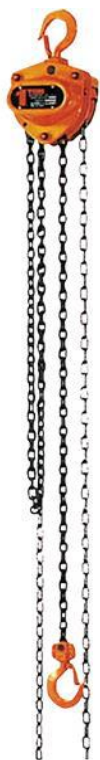

チェーンエコライザー・コラムロック

メーカーH

チェーンエコライザー コラムロック
規格寸法

品名	つり重量(ton)	自重(kg)
チェーン エコライザー	6	18
	10	39
	20	87
	30	170
コラムロック	3	4.8
	5	9.5
	10	19
	15	66

チェーンブロック

メーカーH

チェーンブロック 規格寸法

種類 (呼び) (ton)	型式	定格荷重 (kg)	標準 揚程 (m)	巻上平均 手動力 (kg)	1m巻き上げ に要する ハンドチェン のけん引長さ (m)	ロードチェン 線径×掛数 (mm)	試験荷重 (kg)	自重 (kg)	荷造重量 (kg)	揚程1m 増し増加 重量 (kg)
0.5	CB005	500	2.5	24	25	5.0×1	750	10	10.5	1.5
1	CB010	1,000	2.5	29	43	6.3×1	1,500	11.5	12	1.8
1.5	CB015	1,600	2.5	35	57	7.1×1	2,360	14.5	15	2.1
2	CB020	2,000	3	36	70	8.0×1	3,000	20	21	2.3
3	CB030	3,200	3	36	114	7.1×2	4,750	24	26	3.2
5	CB050	5,000	3	34	198	9.0×2	6,300	41	43	4.4
10	CB100	10,000	3.5	36	396	9.0×4	12,500	83	87	7.9
15	CB150	16,000	3.5	37	594	9.0×6	20,000	155	160	11.4

安全仮設
(親綱・支柱・シート
ネット・手摺・治具)