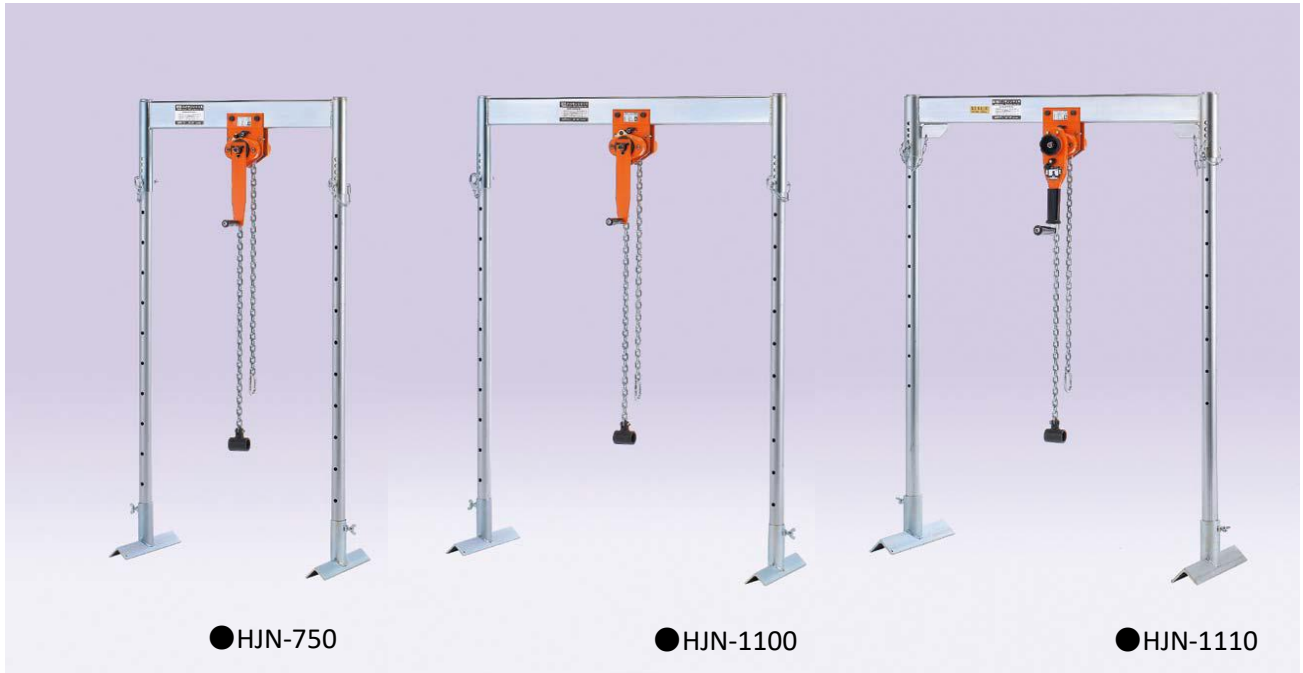

ハリキンジャッキ

●HJN-750

●HJN-1100

●HJN-1110

型式	高さ (mm)	横幅 (mm)	有効寸 (mm)	吊上能力 (kg)	重量 (kg)
HJN-750	1500	750	620	500	18
HJN-1100		1100	950		22
HJN-1110				30	

その他仮設材

●HJN-750、HJN-1100

●HJN-1110