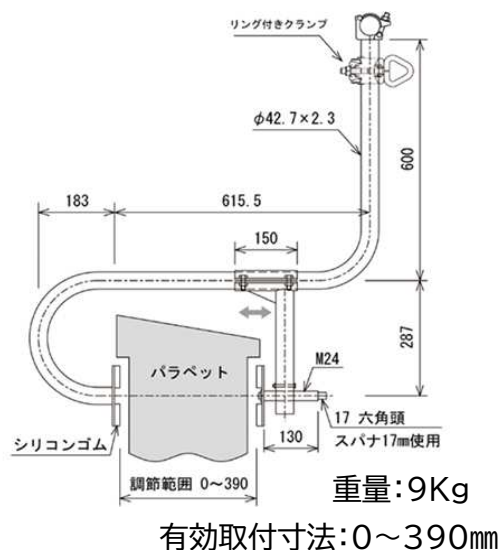

パラペットスタンション

メーカーMS

⚠ 使用事項

- ◎親網設置の際はあくまでも注意喚起用としてご使用ください。
墜落抑止用器具を取り付けて墜落防止には使用できません。

パラペットポストv3

メーカーNH

安全仮設
（親網・支柱・シート・
ネット・手摺・治具）

ゴムカバーがついており、躯体に傷をつけません。

〈仕様〉

水平つかみ代	128.5mm ~ 359mm
垂直つかみ代	226mm以上
重量	約12.0kg
アジャスターボルト	六角ボルト (21mm幅)

⚠ 使用事項

- ◎親網設置の際はあくまでも注意喚起用としてご使用ください。
墜落抑止用器具を取り付けて墜落防止には使用できません。