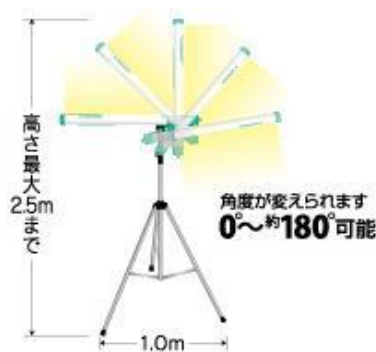

# パノラマスタンド

メーカーA

建設・建築現場の定番商品！作業時間・工期短縮に効果抜群！

- 使用実績 No. 1
- フック付きでコードスッキリ
- 耐衝撃性アップ（当社比5倍）
- 5台（最大50m）合計15Aまで連結可能
- 粉塵シャットアウトで明るさ持続！

照明・測量系

型式	寸法			質量	全光束	消費電力	電源	電源コード長さ
	幅	長さ	高さ					
	mm	mm	mm	kg	lm	W	V	m
PS01C	455	455	1665	19	11,800	100(25×4本)	単相100	10

# ポールランタン

メーカーA

明るさ、軽さ、経済性を重視したエコロジー作業灯  
照射角度が広く、天井から床作業まで対応

品名	ポールランタン
型式	PL1-36TS
ランプ	FPL36EX-N
照射範囲	20㎡
点灯方式	インバータ
電源	単相100V
消費電力(A)	0.64
定格周波数(Hz)	50/60
電源コード長さ	0.9m
全長(mm)	770
質量(kg)	1.0
	8.0 (スタンドセット)
プラグ	⚡