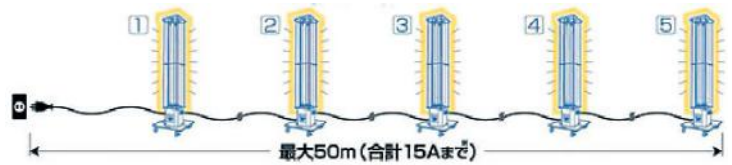

# パノラマスタンド

メーカーA

建設・建築現場の定番商品！作業時間・工期短縮に効果抜群！

- 使用実績 No. 1
- フック付きでコードスッキリ
- 耐衝撃性アップ（当社比5倍）
- 5台（最大50m）合計15Aまで連結可能
- 粉塵シャットアウトで明るさ持続！

照明・測量系

型式	寸法			質量	全光束	消費電力	電源	電源コード長さ
	幅	長さ	高さ					
	mm	mm	mm	kg	lm	W	V	m
PS01C	455	455	1665	19	11,800	100(25×4本)	単相100	10

# ポールランタン

メーカーA

明るさ、軽さ、経済性を重視したエコロジー作業灯  
照射角度が広く、天井から床作業まで対応

品名	ポールランタン
型式	PL1-36TS
ランプ	FPL36EX-N
照射範囲	20㎡
点灯方式	インバータ
電源	単相100V
消費電力(A)	0.64
定格周波数(Hz)	50/60
電源コード長さ	0.9m
全長(mm)	770
質量(kg)	1.0
	8.0 (スタンドセット)
プラグ	⚡