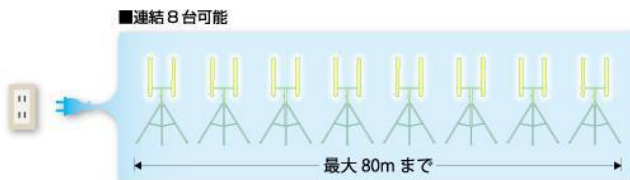

# パノラマスタンド

メーカーA

建設・建築現場の定番商品！作業時間・工期短縮に効果抜群！

- 使用実績 No. 1
- フック付きでコードスッキリ
- 耐衝撃性アップ（当社比5倍）
- 5台（最大50m）合計15Aまで連結可能
- 粉塵シャットアウトで明るさ持続！

照明・測量系

型式	寸法			質量	全光束	消費電力	電源	電源コード長さ
	幅	長さ	高さ					
	mm	mm	mm	kg	lm	W	V	m
PS01C	455	455	1665	19	11,800	100(25×4本)	単相100	10

# ポールランタン

メーカーA

明るさ、軽さ、経済性を重視したエコロジー作業灯  
照射角度が広く、天井から床作業まで対応

品名	ポールランタン
型式	PL1-36TS
ランプ	FPL36EX-N
照射範囲	20㎡
点灯方式	インバータ
電源	単相100V
消費電力(A)	0.64
定格周波数(Hz)	50/60
電源コード長さ	0.9m
全長(mm)	770
質量(kg)	1.0
	8.0 (スタンドセット)
プラグ	⚡