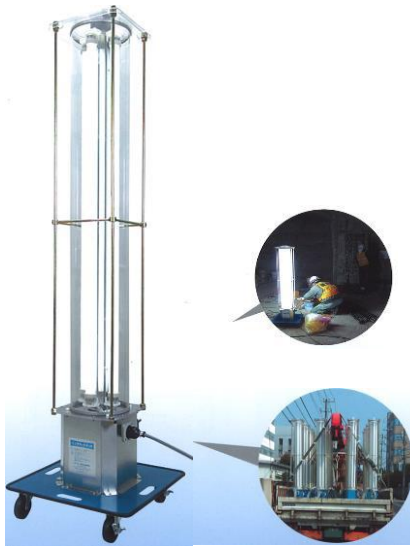

# パノラマスタンド

メーカーA

建設・建築現場の定番商品！作業時間・工期短縮に効果抜群！

- 使用実績 No. 1
- フック付きでコードスッキリ
- 耐衝撃性アップ（当社比5倍）
- 5台（最大50m）合計15Aまで連結可能
- 粉塵シャットアウトで明るさ持続！

照明・測量系

型式	寸法			質量	全光束	消費電力	電源	電源コード長さ
	幅	長さ	高さ					
	mm	mm	mm	kg	lm	W	V	m
PS01C	455	455	1665	19	11,800	100(25×4本)	単相100	10

# ポールランタン

メーカーA

明るさ、軽さ、経済性を重視したエコロジー作業灯  
照射角度が広く、天井から床作業まで対応

品名	ポールランタン
型式	PL1-36TS
ランプ	FPL36EX-N
照射範囲	20㎡
点灯方式	インバータ
電源	単相100V
消費電力(A)	0.64
定格周波数(Hz)	50/60
電源コード長さ	0.9m
全長(mm)	770
質量(kg)	1.0
	8.0 (スタンドセット)
プラグ	⚡