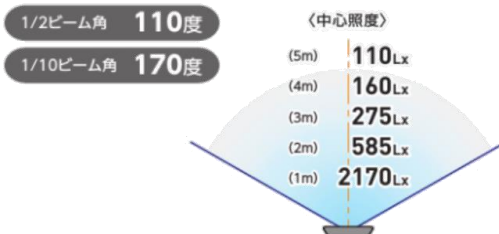

LED投光器

メーカーA

仮設工事や内装工事で安心の明るさ！
レンズは頑丈なポリカーボネイトで安全確保！

照明・測量系

形状・サイズ(mm)

型式	質量	全光束	電源	消費電力	電源コード
	kg	lm	V	W	m
5005J	2.9	6,850	単相100・200	50	5

LED薄型投光器

メーカーA

超薄型のLED投光器！

防水プラグカップアース付です！

360度角度自由調整出来ます！

クランプ付の為、パイプへ取付出来ます！
床置き出来ます！

※オプションで三脚へ取付出来ます。

品名	高さ	質量
	mm	kg
スーパー三脚スタンド	1250~2070	8.8

型式	外形寸法			質量	全光束	電源	消費電力	電源コード
	幅	高さ	奥行					
	mm	mm	mm					
819J	236	219	150	2.5	15,800	単相100・200	100	3