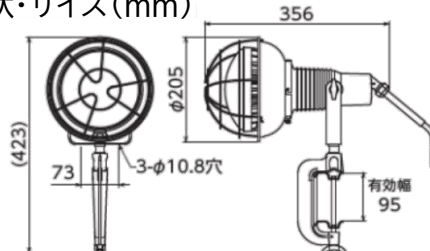

LED投光器

メーカーA

仮設工事や内装工事で安心の明るさ！
レンズは頑丈なポリカーボネイトで安全確保！

照明・測量系

形状・サイズ(mm)

型式	質量	全光束	電源	消費電力	電源コード
	kg	lm	V	W	m
5005J	2.9	6,850	単相100・200	50	5

LED薄型投光器

メーカーA

超薄型のLED投光器！

防水プラグカップアース付です！

360度角度自由調整出来ます！

クランプ付の為、パイプへ取付出来ます！
床置き出来ます！

※オプションで三脚へ取付出来ます。

品名	高さ	質量
	mm	kg
スーパー三脚スタンド	1250~2070	8.8

型式	外形寸法			質量	全光束	電源	消費電力	電源コード
	幅	高さ	奥行					
	mm	mm	mm					
819J	236	219	150	2.5	15,800	単相100・200	100	3