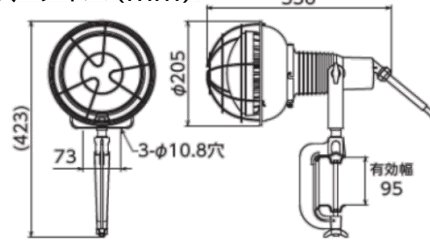

LED投光器

メーカーA

仮設工事や内装工事で安心の明るさ！
レンズは頑丈なポリカーボネイトで安全確保！

照明・測量系

※屋外用

1/2ビーム角 110度
1/10ビーム角 170度

形状・サイズ(mm)

型式	質量	全光束	電源	消費電力	電源コード
	kg	lm	V	W	m
5005J	2.9	6,850	単相100・200	50	5

LED薄型投光器

メーカーA

超薄型のLED投光器！

※屋外用

360度角度自由調整出来ます！

※オプションで三脚へ取付出来ます。

品名	高さ	質量
	mm	kg
スーパー三脚スタンド	1250~2070	8.8

防水プラグカッター
アース付です！

クランプ付の為、
パイプへ取付出来ます！

床置き出来ます！

型式	外形寸法			質量	全光束	電源	消費電力	電源コード
	幅	高さ	奥行					
	mm	mm	mm					
819J	236	219	150	2.5	15,800	単相100・200	100	3