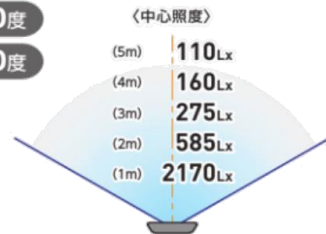

LED投光器

メーカーA

仮設工事や内装工事で安心の明るさ！
レンズは頑丈なポリカーボネイトで安全確保！

照明・測量系

※屋外用

1/2ビーム角 110度
1/10ビーム角 170度

形状・サイズ(mm)

型式	質量	全光束	電源	消費電力	電源コード
	kg	lm	V	W	m
5005J	2.9	6,850	単相100・200	50	5

クランプ付の為、
パイプへ取付出来ます！

床置き出来ます！

型式	外形寸法			質量	全光束	電源	消費電力	電源コード
	幅	高さ	奥行					
	mm	mm	mm					
819J	236	219	150	2.5	15,800	単相100・200	100	3