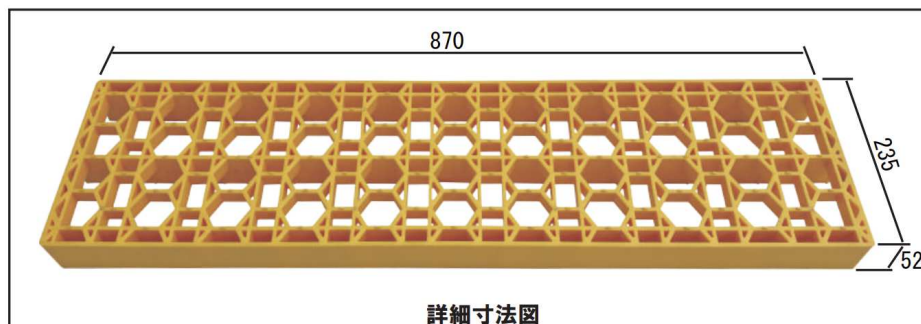

# ステアーマット

メーカーA

## 鉄骨階段や踊り場の凹凸解消に！

階段昇降時の負担軽減や安全性の向上に貢献します。

樹脂製で昇降時の音も静かで、騒音対策としてもお勧めです。  
 風に飛ばされにくいメッシュ形状。  
 注意喚起にもなる視認性に優れたイエローカラー！

| 品名      | 寸法  |     |    | 材質      | 質量  |
|---------|-----|-----|----|---------|-----|
|         | 長さ  | 幅   | 厚み |         | kg  |
|         | mm  | mm  | mm |         |     |
| ステアーマット | 870 | 235 | 52 | ポリプロピレン | 1.7 |