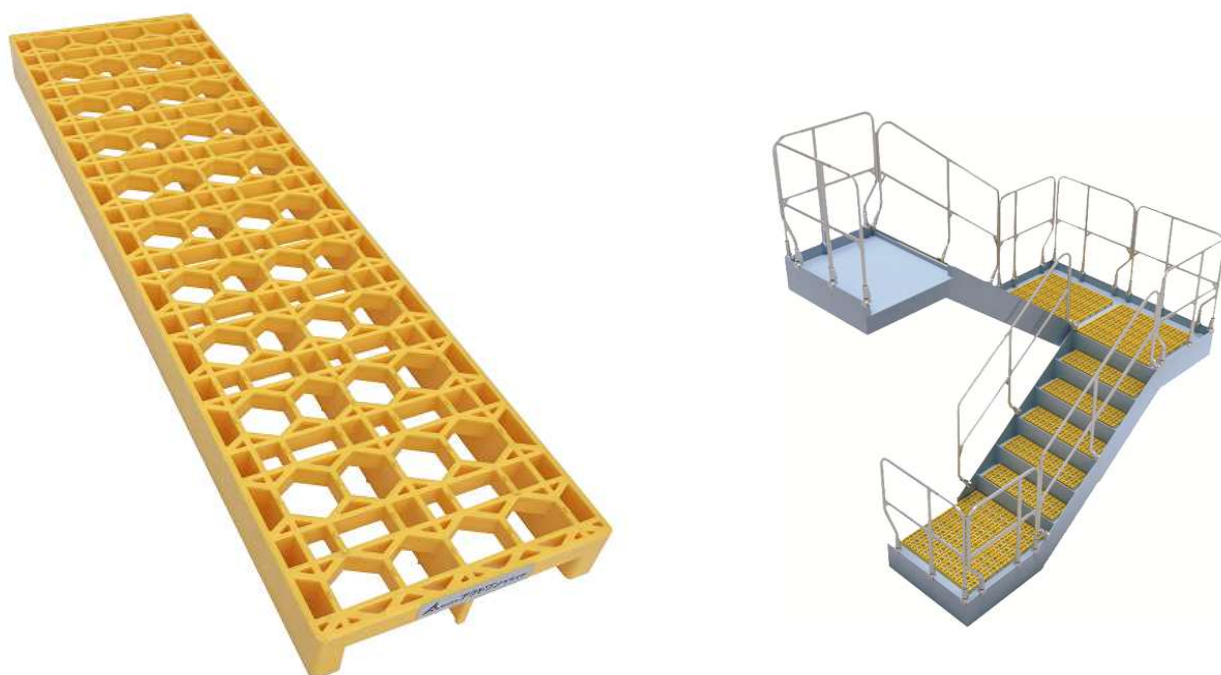

# ステアーマット

メーカーA

## 鉄骨階段や踊り場の凹凸解消に！

階段昇降時の負担軽減や安全性の向上に貢献します。

樹脂製で昇降時の音も静かで、騒音対策としてもお勧めです。  
 風に飛ばされにくいメッシュ形状。  
 注意喚起にもなる視認性に優れたイエローカラー！

| 品名      | 寸法  |     |    | 材質      | 質量  |
|---------|-----|-----|----|---------|-----|
|         | 長さ  | 幅   | 厚み |         | kg  |
|         | mm  | mm  | mm |         |     |
| ステアーマット | 870 | 235 | 52 | ポリプロピレン | 1.7 |