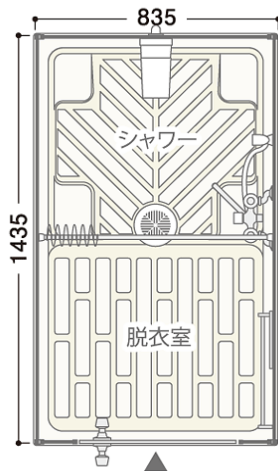

# シャワーユニット

メーカーU

ブース内はゆったり空間を実現。  
設置場所に応じてサイズを  
お選び頂けます。

FS-20R

## 仕様

FS-20S / W835mm × D1,435mm × H2,050mm  
FS-20R / W1,435mm × D835mm × H2,050mm

本体	FRサンドイッチパネル
浴槽	FRP
照明	40W防湿型
水栓	混合シャワー付き
屋根	FRP
タオル掛け	ステンレス
シャワー受金具	クロムメッキ

FS-20S

FS-20S

※給湯器はオプションとなります。

FS-20R