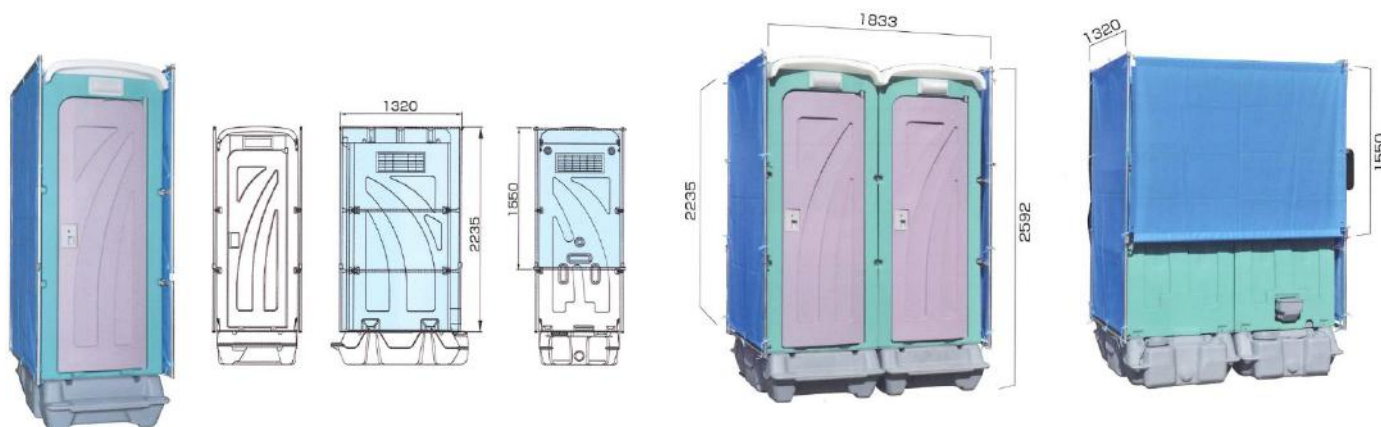

品番:AUG-FTJ+BC37N
 品名:ペダル式洋式軽水洗便槽付
 重量:110kg
 清水容量:20ℓ
 便槽容量:320ℓ

品番:AUG-UJ+LP+BC37N
 品名:ペダル式軽水洗小便便槽付
 重量:90kg
 清水容量:20ℓ
 便槽容量:320ℓ

NEWAUトイレペダル式軽水洗

メーカーV

簡易水洗式

快適！抗菌・防臭でいつでも爽やか！
洋式と和式をカンタンに入れ替え出来るトイレユニット。

サイズ:W870mm×D1495mm×H2592mm(架台含む)

仮設トイレと併用してご利用下さい。

☆商品特徴

一時的に手を洗う時に給排水施設の確保が難しい場所に設置出来ます。
排水施設が確保出来る場合は排水キャップを外し、
R1/2ホースに排水ホースを接続する事で排水管が確保出来ます。
L10-Pにはボールタップを設け、上下水に接続する事で、自動給水が可能です。

下部排水ドレン

手吊り金具

品名:PE手洗ユニットL10
清水容量:80ℓ
下部タンク容量:200ℓ
重量:25kg(空の場合)

水タンク・架台

メーカーV

現場の給水に！

品名:水タンク・架台
タンクサイズ:800×1000×800
架台サイズ:800×800×350
貯水量:500ℓ
重量:32kg(架台)

トイレフェンス

メーカーV

より快適な環境作りに！

品名:トイレフェンス
重量:20kg(フェンスのみ)

品名:トイレフェンス2型
重量:25kg(フェンスのみ)

品名:目隠しフェンス
重量:12kg(フェンス1SET)

PE備品箱Slim

メーカーV

工具入れ・下駄箱・作業用品の整理にとっても便利で丈夫な収納BOXです。

品名:PE備品箱Slim ※中身はオプションです。
サイズ:406×382×960
重量:9kg

☆オプション
専用架台
フェンス取付