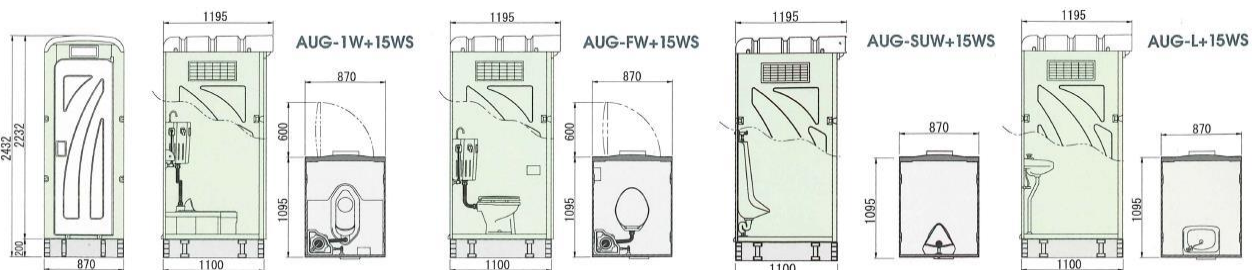

壁排水タイプ

品番:AUG-1WR+15WS
品名:兼用水洗架台付(壁排水)
重量:90kg
○給水/13Φ
○排水/75Φ

品番:AUG-FWR+15WS
品名:洋式水洗架台付(壁排水)
重量:87kg
○給水/13Φ
○排水/75Φ

※写真は洋式タイプ