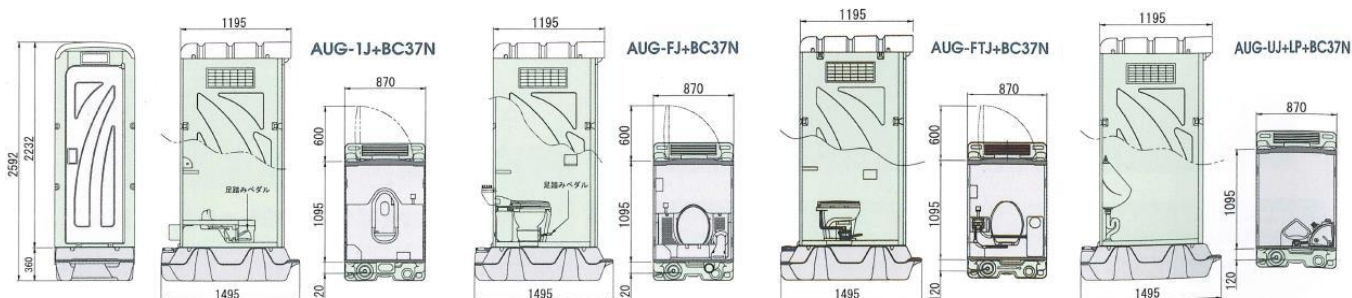

※写真は洋式タイプ

AUトイレペダル式軽水洗

メーカーV

簡易水洗式

快適！抗菌・防臭でいつでも爽やか！
 本体床下に貯水タンクを設け足踏みポンプを踏み、
 水を吸い上げ洗い流す方式。

サイズ:W870mm×D1495mm×H2592mm(架台含む)

品番:AUG-1J+BC37N
 品名:ペダル式軽水洗便槽付
 重量:103kg
 清水容量:60ℓ
 便槽容量:320ℓ

品番:AUG-FJ+BC37N
 品名:ペダル式洋式軽水洗便槽付
 重量:108kg
 清水容量:60ℓ
 便槽容量:320ℓ

品番:AUG-FTJ+BC37N
 品名:ペダル式洋式軽水洗便槽付
 重量:110kg
 清水容量:20ℓ
 便槽容量:320ℓ

品番:AUG-UJ+LP+BC37N
 品名:ペダル式軽水洗小便便槽付
 重量:90kg
 清水容量:20ℓ
 便槽容量:320ℓ

NEWAUトイレペダル式軽水洗

メーカーV

簡易水洗式

快適！抗菌・防臭でいつでも爽やか！
洋式と和式をカンタンに入れ替え出来るトイレユニット。

サイズ:W870mm×D1495mm×H2592mm(架台含む)

水タンク・架台

メーカーV

現場の給水に！

品名:水タンク・架台
タンクサイズ:800×1000×800
架台サイズ:800×800×350
貯水量:500ℓ
重量:32kg(架台)

トイレフェンス

メーカーV

より快適な環境作りに！

品名:トイレフェンス
重量:20kg(フェンスのみ)