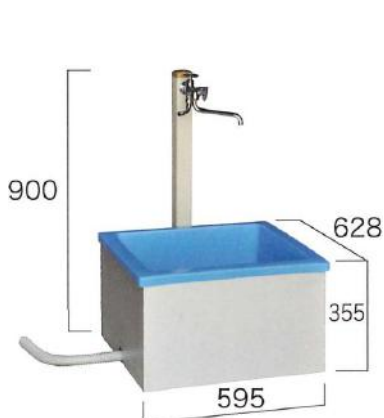

品番:AUG-FTJ+BC37N
 品名:ペダル式洋式軽水洗便槽付
 重量:110kg
 清水容量:20ℓ
 便槽容量:320ℓ

品番:AUG-UJ+LP+BC37N
 品名:ペダル式軽水洗小便便槽付
 重量:90kg
 清水容量:20ℓ
 便槽容量:320ℓ

NEWAUトイレペダル式軽水洗

メーカーV

簡易水洗式

快適！抗菌・防臭でいつでも爽やか！
洋式と和式をカンタンに入れ替え出来るトイレユニット。

サイズ:W870mm×D1495mm×H2592mm(架台含む)

品番:AUG-FDJ+BC37N
品名:洋式ペダル式軽水洗便槽付
重量:104kg
清水容量:50ℓ
便槽容量:320ℓ

品番:AUG-1JN+BC37N
品名:ペダル式軽水洗便槽付
重量:104kg
清水容量:60ℓ
便槽容量:320ℓ

シンク

メーカーV

快適で清潔な現場づくりに！

品名:1槽式シンク
重量:18kg

品名:3槽式シンク
重量:36kg

品名:全槽式シンク1600
重量:33kg

品名:全槽式シンク1800
重量:35kg

品名:ツルシンク
重量:16kg

品名:手洗いユニットポンプ式
重量:32kg

給水工事不要！
給水タンク(20ℓ)
汚水タンク(20ℓ)を内蔵

品名:1槽式シンクポンプ付
重量:23kg

給水工事不要！
後部に給水タンク(20ℓ)
シンク下に汚水タンク(20ℓ)を収納。

PE手洗ユニット

メーカーV

仮設トイレと併用してご利用下さい。

☆商品特徴

一時的に手を洗う時に給排水施設の確保が難しい場所に設置出来ます。
排水施設が確保出来る場合は排水キャップを外し、
R1/2ホースに排水ホースを接続する事で排水管が確保出来ます。
L10-Pにはボールタップを設け、上下水に接続する事で、自動給水が可能です。

下部排水ドレン

手吊り金具

品名:PE手洗ユニットL10
清水容量:80ℓ
下部タンク容量:200ℓ
重量:25kg(空の場合)