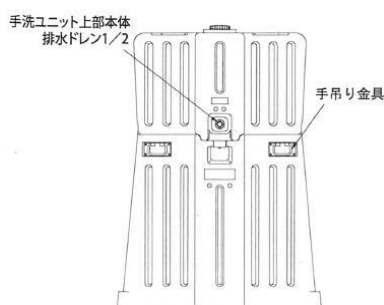

品名:全槽式シンク1800
重量:35kg

品名:ツルシンク
重量:16kg

品名:手洗いユニットポンプ式
重量:32kg

給水工事不要！
給水タンク(20ℓ)
汚水タンク(20ℓ)を内蔵

品名:1槽式シンクポンプ付
重量:23kg

給水工事不要！
後部に給水タンク(20ℓ)
シンク下に汚水タンク(20ℓ)を収納。

PE手洗ユニット

メーカーV

仮設トイレと併用してご利用下さい。

☆商品特徴

一時的に手を洗う時に給排水施設の確保が難しい場所に設置出来ます。
排水施設が確保出来る場合は排水キャップを外し、
R1/2ホースに排水ホースを接続する事で排水管が確保出来ます。
L10-Pにはボールタップを設け、上下水に接続する事で、自動給水が可能です。

下部排水ドレン

手吊り金具

品名:PE手洗ユニットL10
清水容量:80ℓ
下部タンク容量:200ℓ
重量:25kg(空の場合)

水タンク・架台

メーカーV

現場の給水に！

品名:水タンク・架台
タンクサイズ:800×1000×800
架台サイズ:800×800×350
貯水量:500ℓ
重量:32kg(架台)

トイレフェンス

メーカーV

より快適な環境作りに！

品名:トイレフェンス
重量:20kg(フェンスのみ)