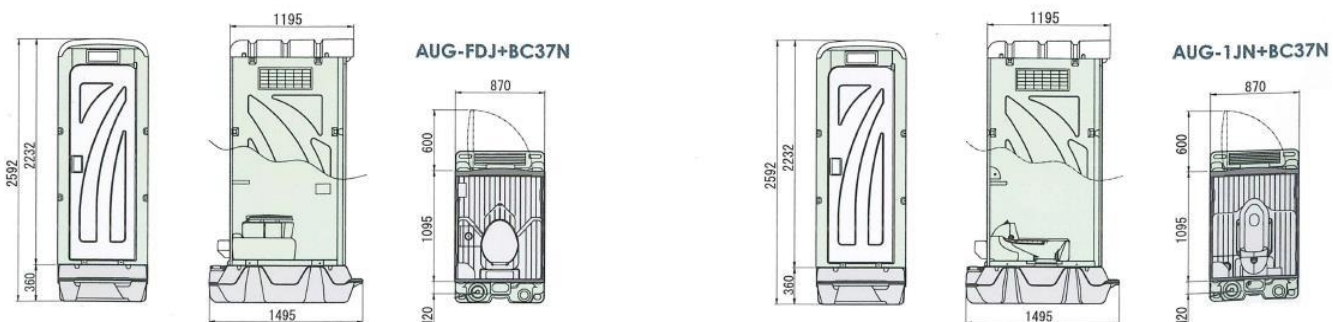

品番:AUG-FDJ+BC37N
品名:洋式ペダル式軽水洗便槽付
重量:104kg
清水容量:50ℓ
便槽容量:320ℓ

品番:AUG-1JN+BC37N
品名:ペダル式軽水洗便槽付
重量:104kg
清水容量:60ℓ
便槽容量:320ℓ