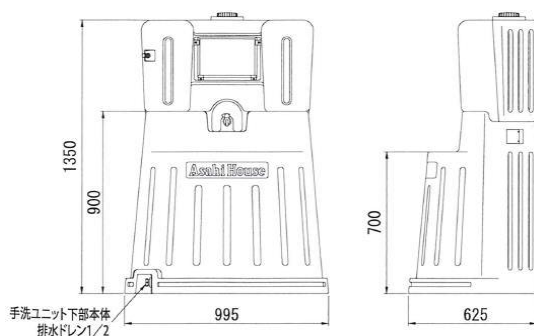

品名:全槽式シンク1800
重量:35kg

品名:ツルシンク
重量:16kg

品名:手洗いユニットポンプ式
重量:32kg

給水工事不要！
給水タンク(20ℓ)
汚水タンク(20ℓ)を内蔵

品名:1槽式シンクポンプ付
重量:23kg

給水工事不要！
後部に給水タンク(20ℓ)
シンク下に汚水タンク(20ℓ)を収納。

PE手洗ユニット

メーカーV

仮設トイレと併用してご利用下さい。

☆商品特徴

一時的に手を洗う時に給排水施設の確保が難しい場所に設置出来ます。
排水施設が確保出来る場合は排水キャップを外し、
R1/2ホースに排水ホースを接続する事で排水管が確保出来ます。
L10-Pにはボールタップを設け、上下水に接続する事で、自動給水が可能です。

下部排水ドレン

手吊り金具

品名:PE手洗ユニットL10
清水容量:80ℓ
下部タンク容量:200ℓ
重量:25kg(空の場合)

水タンク・架台

メーカーV

現場の給水に！

品名:水タンク・架台
タンクサイズ:800×1000×800
架台サイズ:800×800×350
貯水量:500ℓ
重量:32kg(架台)

トイレフェンス

メーカーV

より快適な環境作りに！

品名:トイレフェンス
重量:20kg(フェンスのみ)