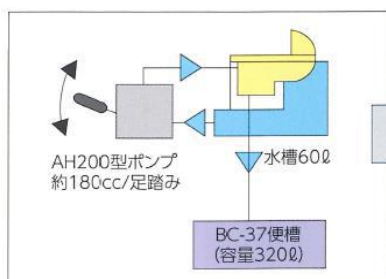

※写真は洋式タイプ

AUトイレペダル式軽水洗

メーカーV

簡易水洗式

快適！抗菌・防臭でいつでも爽やか！
 本体床下に貯水タンクを設け足踏みポンプを踏み、
 水を吸い上げ洗い流す方式。

サイズ:W870mm×D1495mm×H2592mm(架台含む)

品番:AUG-1J+BC37N
 品名:ペダル式軽水洗便槽付
 重量:103kg
 清水容量:60ℓ
 便槽容量:320ℓ

品番:AUG-FJ+BC37N
 品名:ペダル式洋式軽水洗便槽付
 重量:108kg
 清水容量:60ℓ
 便槽容量:320ℓ

品番:AUG-FTJ+BC37N
 品名:ペダル式洋式軽水洗便槽付
 重量:110kg
 清水容量:20ℓ
 便槽容量:320ℓ

品番:AUG-UJ+LP+BC37N
 品名:ペダル式軽水洗小便便槽付
 重量:90kg
 清水容量:20ℓ
 便槽容量:320ℓ

NEWAUトイレペダル式軽水洗

メーカーV

簡易水洗式

快適！抗菌・防臭でいつでも爽やか！
洋式と和式をカンタンに入れ替え出来るトイレユニット。

サイズ:W870mm×D1495mm×H2592mm(架台含む)