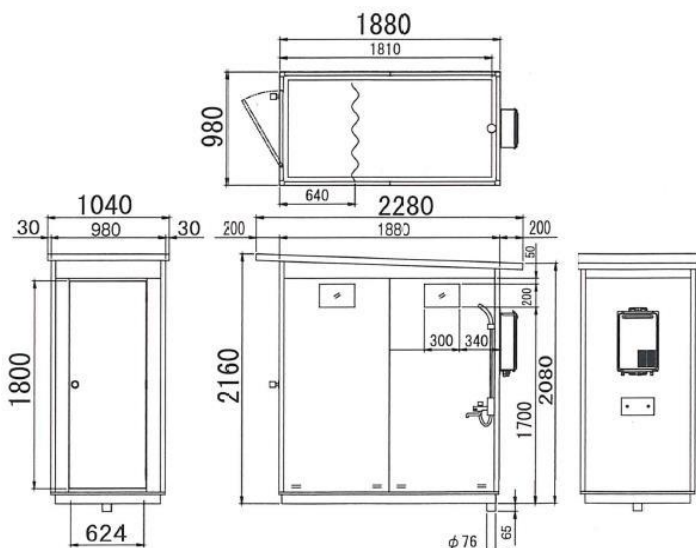

品名:シャワールームSR-1型
サイズ:980×1880×2160
重量:140kg

ハウス・トイレ

※屋外仕様です。

※照明器具無し。

※給排水・電気・ガス工事必要。

※クレーン等で吊り上げるように設計されていません。

背面に給湯器を設置