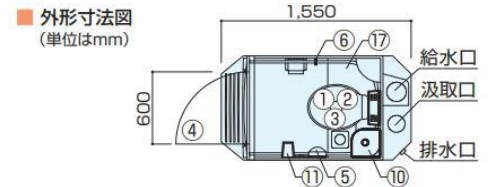

サイクルトイレ FORTE-1型

メーカーX

簡易水洗式

●コンパクトにまとめたオールインワンタイプ。手洗い排水を便器洗浄で水のリユース(再利用)できるトイレ。

仕様

- 重量 128kg
- 水タンク 45ℓ
- 便槽 400ℓ

設備

※①～⑰の番号は、快適トイレの標準仕様項目に準じます。

※擬音装置・サニタリーボックスはオプションになります。