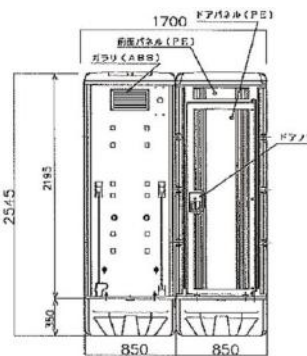

*ユニック車での設置・撤去になります。

仕様

- 寸法
幅 1700 (室内1650)
奥行 1550 (室内1050)
高さ 2545 (室内2130)
- 重量 200kg
- 便槽 370ℓ×2個
(し尿 370ℓ・手洗排水 370ℓ)

洋式便器

簡易手荒い

全面鏡

W紙巻器

コック付
10ℓタンク