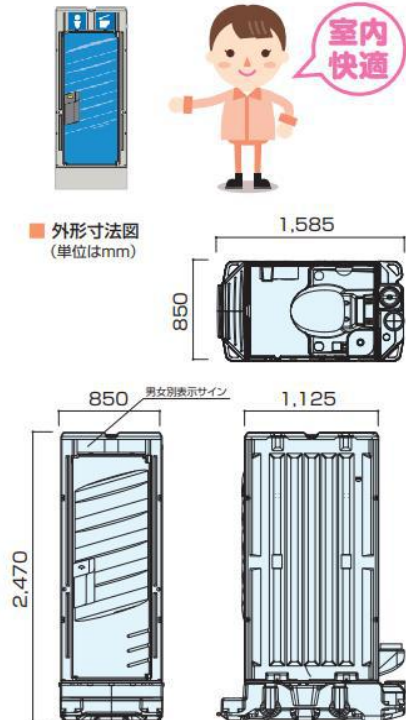

サイクルトイレ PICO - I 型

メーカーX

●男女を明確に表示！しかも手洗い排水を便器洗浄で水のリユース（再使用）できるトイレ。

簡易水洗式

仕様	
●水洗トイレ 給水:13Φ(大・小・手) 排水:75Φ(大) 40Φ(小・手)	幅 850 奥行 1,585 (本体奥行 1,125)
●簡易水洗 水タンク:60ℓ 便槽:300ℓ	高さ 2,470 重量 80kg

トンボカランに手を当てる事で、上部タンクより手洗いの水が出てきます。しかも排水した水をトイレに再使用する事ができるので効率的です。

設備

※擬音装置・サニタリーボックスはオプションになります。

サイクルトイレ FORTE-1型

メーカーX

簡易水洗式

●コンパクトにまとめたオールインワンタイプ。手洗い排水を便器洗浄で水のリユース(再利用)できるトイレ。

仕様

- 重量 128kg
- 水タンク 45ℓ
- 便槽 400ℓ

*ユニック車での設置・撤去になります。

仕様

- 寸法
幅 1700 (室内1650)
奥行 1550 (室内1050)
高さ 2545 (室内2130)
- 重量 200kg
- 便槽 370ℓ×2個
(し尿 370ℓ・手洗排水 370ℓ)

洋式便器

簡易手荒い

全面鏡

W紙巻器

コック付
10ℓタンク