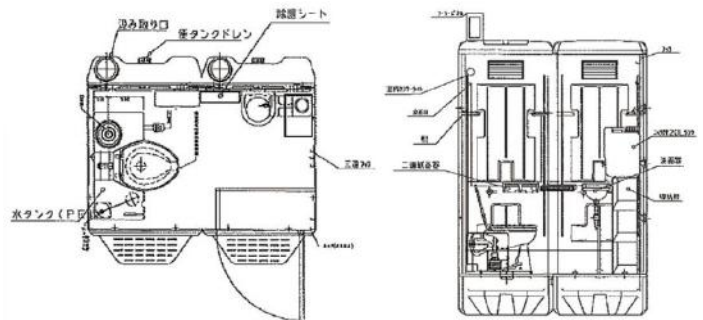

設備

※①～⑰の番号は、快適トイレの標準仕様項目に準じます。

※擬音装置・サニタリーボックスはオプションになります。

エコブリュエトイレ ABW-201

メーカーX

簡易水洗式

● 快適と安らぎを実現した簡易型トイレ

- 要望を取入れ、繊細かつ隅々までこだわった簡易型トイレです。
- インフラが整っていない建設・土木現場でも【快適トイレ】として使用出来る商品を揃えました。電源は一切必要ありません。

*ユニック車での設置・撤去になります。

仕様

- 寸法
幅 1700 (室内1650)
奥行 1550 (室内1050)
高さ 2545 (室内2130)
- 重量 200kg
- 便槽 370ℓ×2個
(し尿 370ℓ・手洗排水 370ℓ)

洋式便器

簡易手荒い

全面鏡

W紙巻器

コック付
10ℓタンク