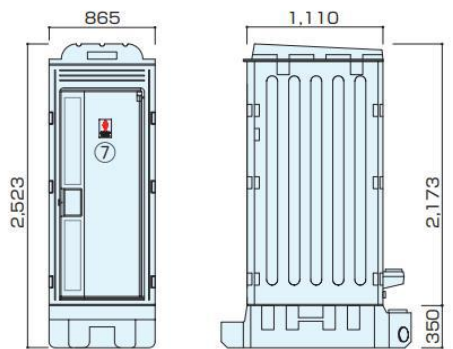

サイクルトイレ FORTE-1型

メーカーX

簡易水洗式

●コンパクトにまとめたオールインワンタイプ。手洗い排水を便器洗浄で水のリユース(再利用)できるトイレ。

仕様

- 重量 128kg
- 水タンク 45ℓ
- 便槽 400ℓ

設備

※①～⑰の番号は、快適トイレの標準仕様項目に準じます。

※擬音装置・サニタリーボックスはオプションになります。