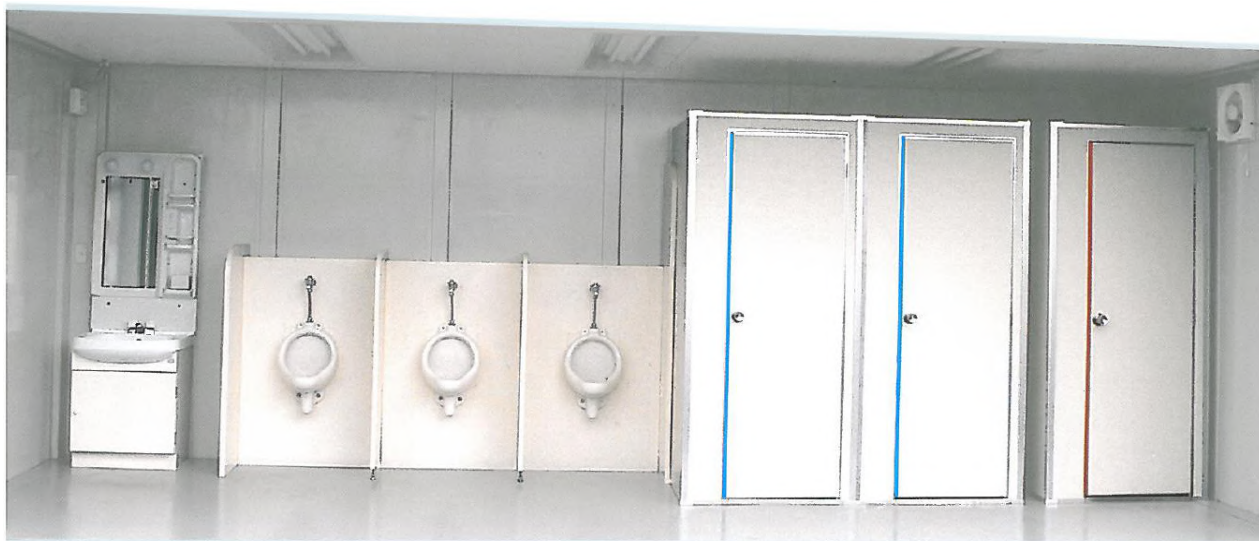

# ユニバーサルトイレ SELECT

メーカーBB

※ユニットハウス内へ設置

ハウス・トイレ

## 特長

- ・清潔感を第一に考慮した安心設計です。
- ・スペースに合わせ、組み合わせ配置も自由です。
- ・コストダウンを図る為、輸送・組立・解体などの作業を容易にしたノックダウン方式です。
- ・プレハブハウス・ユニットハウス・イベント会場など、室内専用トイレとしてご利用下さい。

## 標準仕様

床	大：なし(既存ハウスの床を使用) 小：なし(既存ハウスの床を使用)
柱	アルミ型材
壁パネル	12mm合板両面FRP加工
ドア	//
衛生器具	陶器製
照明器具	なし(オプション)
換気扇	なし(オプション)
天井パネル	なし(オプション)