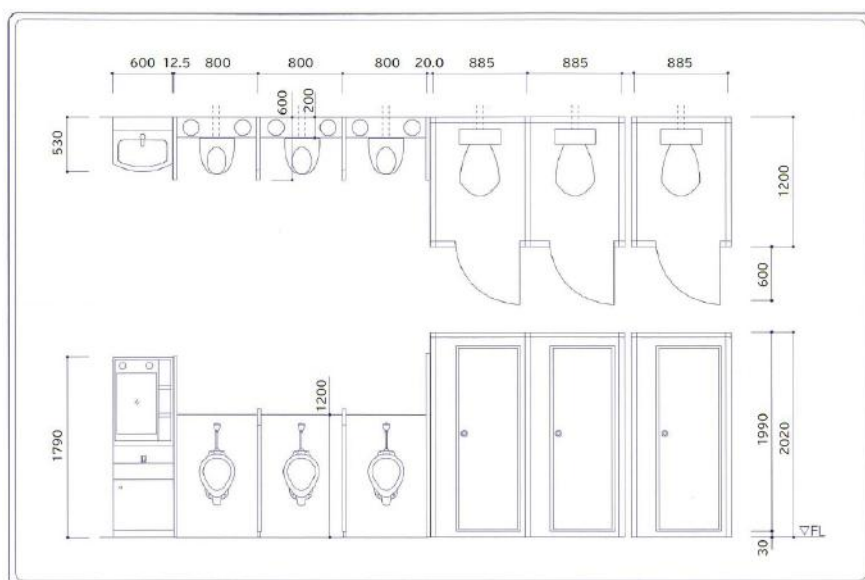

# ユニバーサルトイレ SELECT

メーカーBB

※ユニットハウス内へ設置

ハウス・トイレ

## 標準仕様

床	大：なし(既存ハウスの床を使用) 小：なし(既存ハウスの床を使用)
柱	アルミ型材
壁パネル	12mm合板両面FRP加工
ドア	//
衛生器具	陶器製
照明器具	なし(オプション)
換気扇	なし(オプション)
天井パネル	なし(オプション)