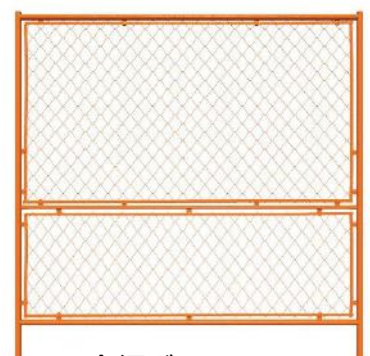

ガードフェンス

メーカーY

ガードフェンス
縦 1800×幅 1800 重量:8kg

扉付ガードフェンス
縦 1800×幅 1800 重量:12kg

全網ガードフェンス
縦 1800×幅 1800 重量:8kg

ミニガードフェンス
縦 1200×幅 1800 重量:6.5kg

デザインフェンス
縦 1800×幅 1800 重量:8kg

フェンス用ベース石
重量:10kg

販売品

保安機材

安全第一シート(無地も有ります)

R型ミニガードフェンス
縦 1200×幅 1800 重量:9kg

R型ガードフェンス
縦 1800×幅 1800 重量:11.5kg

ガードフェンスハーフ
縦 1800×幅 900
重量:6.2kg

扉付ガードフェンスハーフ
縦 1800×幅 900
重量:6.2kg