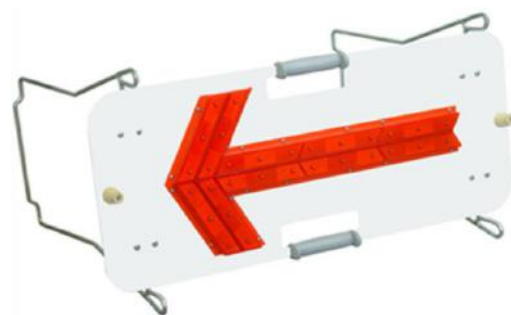

# カラーコーン・矢印板・保安灯

メーカーY

カラーコーンウェイト一体型  
高さ 710mm 3.5kg

コーンウェイト  
重量 2kg

LEDカラーコーン6灯式

コーンバー 黒黄 2m

保安灯

公団型矢印板  
高さ450mm×幅900mm

公団型高輝度矢印板  
高さ550mm×幅900mm

LED矢印板  
高さ360mm×幅860mm

保安機材

セフティチューブ(コントローラー内蔵型)10m

セフティチューブ(乾電池式)10m