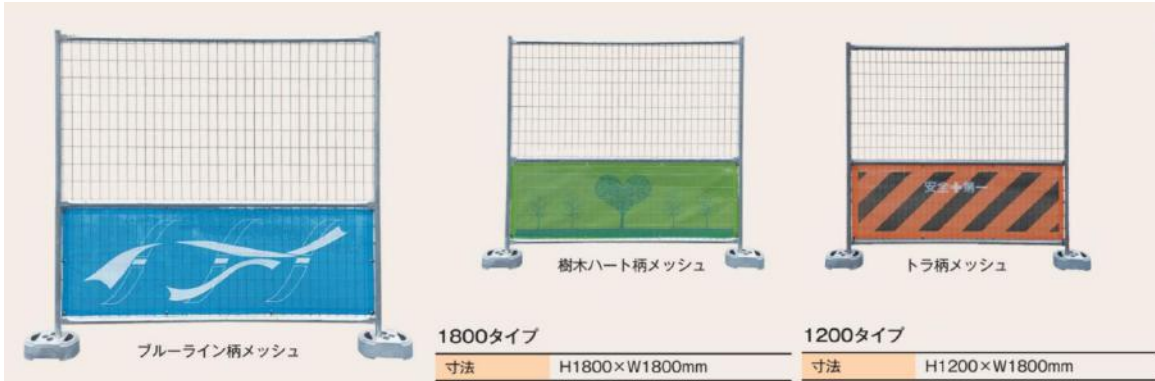

# ガードフェンス

メーカーD2

メッキパイプフェンス(縦網タイプ)

ガードフェンスメッキ

扉フェンス

網フェンス

保安機材

ガードフェンスサポート H鋼クランプ ガードフェンスクランプ

ガードフェンスサポート  
1800用 1200用

メガネバンド

スチールベース

重量 10kg