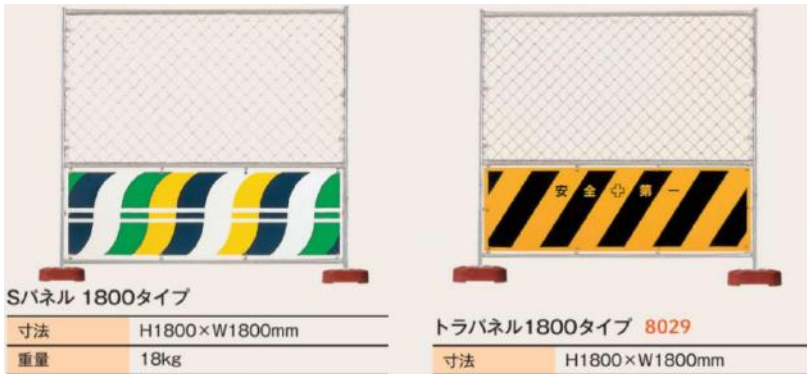

# ガードフェンス

メーカーD2

メッキパイプフェンス(縦網タイプ)

ガードフェンスメッキ

扉フェンス

網フェンス

保安機材

ガードフェンスサポート H鋼クランプ ガードフェンスクランプ

ガードフェンスサポート  
1800用 1200用

メガネバンド

スチールベース

重量 10kg