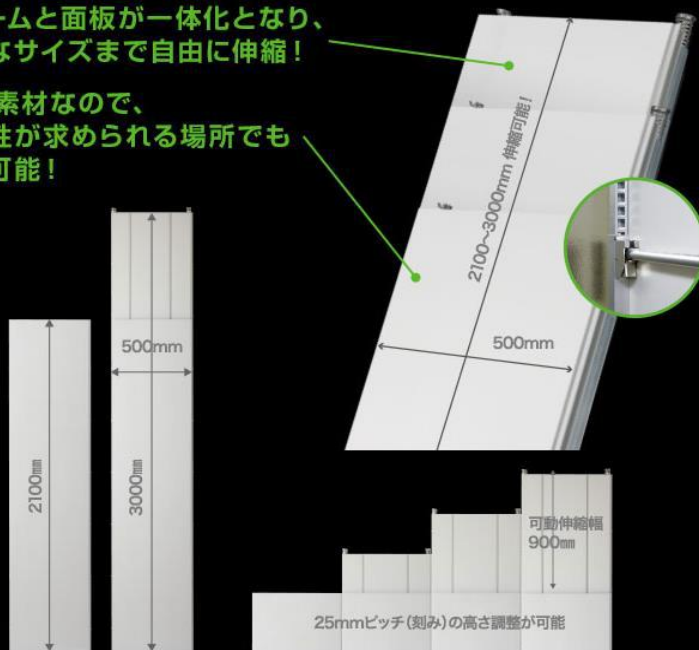

パパッとE3パネル

メーカーDD

使いまわしの出来る屋内レンタル仮囲い
 屋内仮囲いの施工をワンツースリーでパパッと変える！

3ステップのカンタン施工！

工期短縮

専門業者の手配不要。簡単スピード施工！

専門知識が無くても簡単に施工が出来るので、作業時間が短縮され、効率もアップ！同じ建物内の別現場での再利用も可能です。

短時間で美しい屋内囲い込みが可能！

製品仕様

フレームと面板が一体化となり、必要なサイズまで自由に伸縮！

PVC素材なので、耐水性が求められる場所でも使用可能！

ドアパネル

リニユール系

高さ(最短)	高さ(最長)	幅	厚み
2100mm	3000mm	500mm	65mm
重量	備考		
11.8kg	25mmピッチ(刻み)の高さ調節が可能		