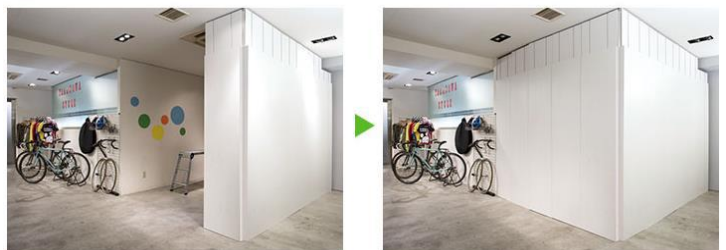

パパッとE3パネル

メーカーDD

使いまわしの出来る屋内レンタル仮囲い
 屋内仮囲いの施工をワンツースリーでパパッと変える！

3ステップのカンタン施工！

工期短縮

専門業者の手配不要。簡単スピード施工！

専門知識が無くても簡単に施工が出来るので、作業時間が短縮され、効率もアップ！同じ建物内の別現場での再利用も可能です。

短時間で美しい屋内囲い込みが可能！

製品仕様

フレームと面板が一体化となり、必要なサイズまで自由に伸縮！

PVC素材なので、耐水性が求められる場所でも使用可能！

ドアパネル

リニユール系

高さ(最短)	高さ(最長)	幅	厚み
2100mm	3000mm	500mm	65mm
重量	備考		
11.8kg	25mmピッチ(刻み)の高さ調節が可能		