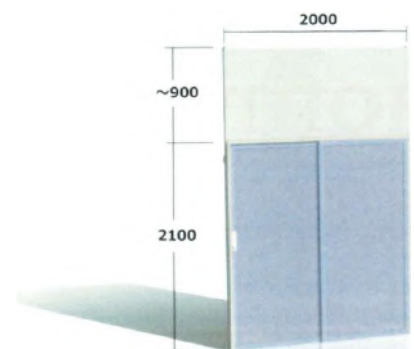

パパッとE3パネル

メーカーDD

使いまわしの出来る屋内レンタル仮囲い
 屋内仮囲いの施工をワンツースリーでパパッと変える！

3ステップのカンタン施工！

工期短縮

専門業者の手配不要。簡単スピード施工！

専門知識が無くても簡単に施工が出来るので、作業時間が短縮され、効率もアップ！同じ建物内の別現場での再利用も可能です。

短時間で美しい屋内囲い込みが可能！

製品仕様

フレームと面板が一体化となり、必要なサイズまで自由に伸縮！

PVC素材なので、耐水性が求められる場所でも使用可能！

ドアパネル

リニユール系

高さ(最短)	高さ(最長)	幅	厚み
2100mm	3000mm	500mm	65mm
重量	備考		
11.8kg	25mmピッチ(刻み)の高さ調節が可能		