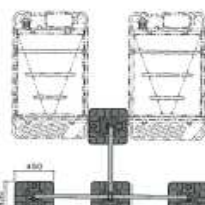

## 簡易水洗式

屋根クローズ時：W910 × D1,194 × H1,746mm  
 屋根オープン時：W910 × D1,242 × H2,090mm

※注意確認事項※

- ①トラックのレンタルはありません。
- ②ステップは軽トラ専用となります。
- ③設置養生はお客様にてお願いします。
- ④屋根を上げないとドアは開きません。

※し尿の汲取の際は、便器を持ち上げて  
ホースを挿入してください。

GT-QT
給水容積：ポリタンク 20L
重量：約 97kg
便器：樹脂

# ルーバーフェンス

メーカーHK

仮設トイレの目隠しに。男女トイレの間仕切りにも。  
 イベント等での動線確保に。  
 1 スパン：W 900mm

- NETIS登録番号：KT-180127-VE
- 商品名称：樹脂製フェンス ルーバーフェンス

ウォーターウェイト  
 注水により約20kgの  
 おもりになります。

L字タイプ (2スパン)

L字タイプ (3スパン)

T字タイプ (3スパン)