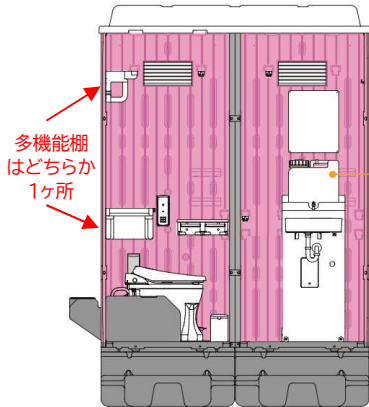

# 仮設トイレWLXシリーズ

Flower Toilet®

メーカーHK

水洗式  
簡易水洗式

- LXシリーズ2倍のスペースを実現したトイレです。
- 女性の声を踏まえた充実の装備。

■WLX-WCLHP快適 重量：196kg 女性専用 簡易水洗式 快適トイレ★★

ポリタンク式手洗スタンド  
※ポリタンク容量：10L

本体サイズ：  
W1,919×D1,590×H2,590

■WLX-WRLS快適 重量：142kg 女性専用 水洗式 快適トイレ★★

本体サイズ：  
W1,732×D1,152×H2,240

ハウス・トイレ