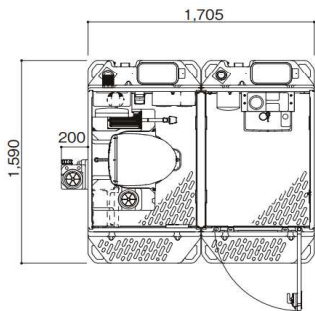

# 仮設トイレWG Xシリーズ

メーカーHK

水洗式  
簡易水洗式

- GXシリーズ2倍のスペースを実現したトイレです。
- 充実したオプションであらゆるニーズに対応出来ます。

WGX-WCLHP 快適 重量：196kg **簡易水洗式** **快適トイレ**★★

多機能棚  
はどちらか  
1ヶ所

ポリタンク式手洗スタンド  
※ポリタンク容量：10L

本体サイズ：  
W1,919×D1,590×H2,590

WGX-WRLRD 快適 重量：142kg **水洗式** **快適トイレ**★★

多機能棚  
はどちらか  
1ヶ所

本体サイズ：  
W1,732×D1,152×H2,240

ハウス・トイレ