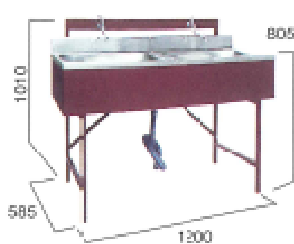

## ユニシンク

様々なシーンで幅広く使われているロングセラー商品です。

給水呼び径：13 排水呼び径：40 or 50

1槽式

重量：16kg

2槽式

重量：24kg

全槽式