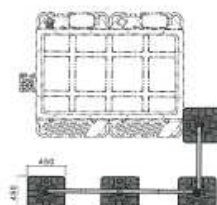

## 簡易水洗式

屋根クローズ時：W910 × D1,194 × H1,746mm  
 屋根オープン時：W910 × D1,242 × H2,090mm

※注意確認事項※

- ①トラックのレンタルはありません。
- ②ステップは軽トラ専用となります。
- ③設置養生はお客様にてお願いします。
- ④屋根を上げないとドアは開きません。

※し尿の汲取の際は、便器を持ち上げて  
ホースを挿入してください。

GT-QT
給水容積：ポリタンク 20L
重量：約 97kg
便器：樹脂

# ルーバーフェンス

メーカーHK

仮設トイレの目隠しに。男女トイレの間仕切りにも。  
 イベント等での動線確保に。  
 1 スパン：W 900mm

- NETIS登録番号：KT-180127-VE
- 商品名称：樹脂製フェンス ルーバーフェンス

ウォーターウェイト  
 注水により約20kgの  
 おもりになります。

L字タイプ (2スパン)

L字タイプ (3スパン)

T字タイプ (3スパン)