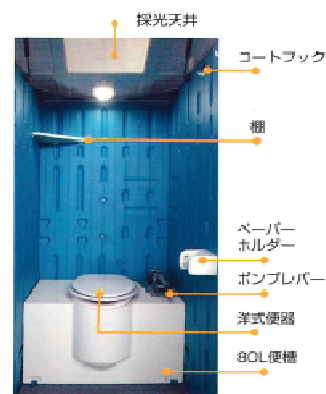

WGX-WRLRD 快適 重量：142kg **水洗式** **快適トイレ**★★

多機能棚  
はどちらか  
1ヶ所

本体サイズ：  
W1,732×D1,152×H2,240

ハウス・トイレ

## 簡易水洗式

屋根クローズ時：W910 × D1,194 × H1,746mm  
 屋根オープン時：W910 × D1,242 × H2,090mm

※注意確認事項※

- ①トラックのレンタルはありません。
- ②ステップは軽トラ専用となります。
- ③設置養生はお客様にてお願いします。
- ④屋根を上げないとドアは開きません。

※し尿の汲取の際は、便器を持ち上げて  
ホースを挿入してください。

GT-QT
給水容積：ポリタンク 20L
重量：約 97kg
便器：樹脂