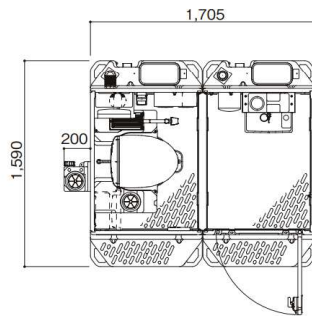

# 仮設トイレWLXシリーズ

Flower Toilet®

メーカーHK

水洗式  
簡易水洗式

- LXシリーズ2倍のスペースを実現したトイレです。
- 女性の声を踏まえた充実の装備。

■WLX-WCLHP快適 重量：196kg 女性専用 簡易水洗式 快適トイレ★★

ポリタンク式手洗スタンド  
※ポリタンク容量：10L

本体サイズ：  
W1,919×D1,590×H2,590

■WLX-WRLS快適 重量：142kg 女性専用 水洗式 快適トイレ★★

本体サイズ：  
W1,732×D1,152×H2,240

ハウス・トイレ