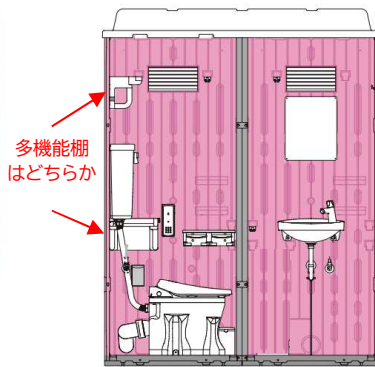

※樹脂架台の場合の  
重量を記載しております。

※注意確認事項※

- ①水洗式にはH 250 架台が標準で付きます。
- ②女性専用トイレとしてのご使用をお願いします。
- ③センサーライトは標準で付きます。
- ④電気工事はお客様にてお願いします。

簡易水洗式 本体サイズ：  
W850×D1,590×H2,590mm

水洗式 本体サイズ：  
W850×D1,125×H2,240mm

ハウス・トイレ

☆標準装備品

女性専用表示  
プレート

GX-Gロック

デジタルロック

フック

擬音装置

# 仮設トイレWLXシリーズ

Flower Toilet®

メーカーHK

水洗式  
簡易水洗式

- LXシリーズ2倍のスペースを実現したトイレです。
- 女性の声を踏まえた充実の装備。

■WLX-WCLHP快適 重量：196kg 女性専用 簡易水洗式 快適トイレ★★

ポリタンク式手洗スタンド  
※ポリタンク容量：10L

本体サイズ：  
W1,919×D1,590×H2,590

■WLX-WRLS快適 重量：142kg 女性専用 水洗式 快適トイレ★★

本体サイズ：  
W1,732×D1,152×H2,240

ハウス・トイレ