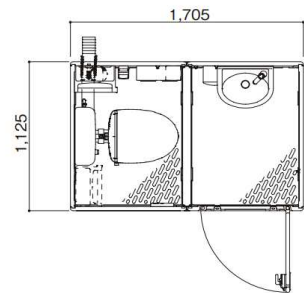

※樹脂架台の場合の  
重量を記載しております。

※注意確認事項※

- ①水洗式にはH 250 架台が標準で付きます。
- ②女性専用トイレとしてのご使用をお願いします。
- ③センサーライトは標準で付きます。
- ④電気工事はお客様にてお願いします。

簡易水洗式 本体サイズ：  
W850×D1,590×H2,590mm

水洗式 本体サイズ：  
W850×D1,125×H2,240mm

ハウス・トイレ

☆標準装備品

給水呼び径：13  
排水呼び径：100  
重量：約 103kg  
便器：陶器

GX-BSD  
水洗小式

水洗式

給水呼び径：13  
排水呼び径：50  
重量：約 82kg  
便器：陶器

GX-LSD  
水洗手洗

水洗式

給水呼び径：13  
排水呼び径：50  
重量：約 81kg  
手洗器：陶器

水洗式：W 850 × D 1,125 × H 2,490mm

# 仮設トイレWG Xシリーズ

メーカーHK

水洗式  
簡易水洗式

- GXシリーズ2倍のスペースを実現したトイレです。
- 充実したオプションであらゆるニーズに対応出来ます。

WGX-WCLHP 快適 重量：196kg **簡易水洗式** **快適トイレ**★★

多機能棚  
はどちらか  
1ヶ所

ポリタンク式手洗スタンド  
※ポリタンク容量：10L

本体サイズ：  
W1,919×D1,590×H2,590

WGX-WRLRD 快適 重量：142kg **水洗式** **快適トイレ**★★

多機能棚  
はどちらか  
1ヶ所

本体サイズ：  
W1,732×D1,152×H2,240

ハウス・トイレ