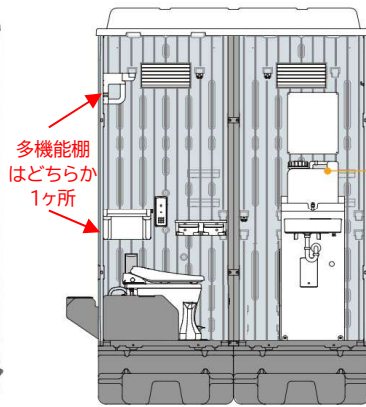

# 仮設トイレWG Xシリーズ

メーカーHK

水洗式  
簡易水洗式

- GXシリーズ2倍のスペースを実現したトイレです。
- 充実したオプションであらゆるニーズに対応出来ます。

WGX-WCLHP 快適 重量：196kg **簡易水洗式** **快適トイレ**★★

多機能棚  
はどちらか  
1ヶ所

ポリタンク式手洗スタンド  
※ポリタンク容量：10L

本体サイズ：  
W1,919×D1,590×H2,590

WGX-WRLRD 快適 重量：142kg **水洗式** **快適トイレ**★★

多機能棚  
はどちらか  
1ヶ所

本体サイズ：  
W1,732×D1,152×H2,240

ハウス・トイレ