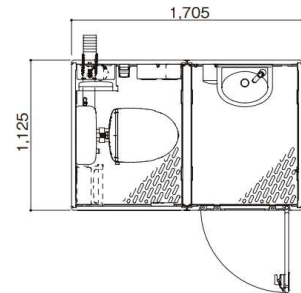

※樹脂架台の場合の  
重量を記載しております。

※注意確認事項※

- ①水洗式にはH 250 架台が標準で付きます。
- ②女性専用トイレとしてのご使用をお願いします。
- ③センサーライトは標準で付きます。
- ④電気工事はお客様にてお願いします。

簡易水洗式 本体サイズ：  
W850×D1,590×H2,590mm

水洗式 本体サイズ：  
W850×D1,125×H2,240mm

ハウス・トイレ

☆標準装備品

# 仮設トイレWLXシリーズ

Flower Toilet®

メーカーHK

水洗式  
簡易水洗式

- LXシリーズ2倍のスペースを実現したトイレです。
- 女性の声を踏まえた充実の装備。

■WLX-WCLHP快適 重量：196kg 女性専用 簡易水洗式 快適トイレ★★

ポリタンク式手洗スタンド  
※ポリタンク容量：10L

本体サイズ：  
W1,919×D1,590×H2,590

■WLX-WRLS快適 重量：142kg 女性専用 水洗式 快適トイレ★★

本体サイズ：  
W1,732×D1,152×H2,240

ハウス・トイレ