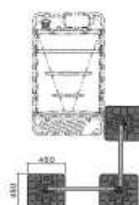

## 簡易水洗式

屋根クローズ時：W910 × D1,194 × H1,746mm  
 屋根オープン時：W910 × D1,242 × H2,090mm

※注意確認事項※

- ①トラックのレンタルはありません。
- ②ステップは軽トラ専用となります。
- ③設置養生はお客様にてお願いします。
- ④屋根を上げないとドアは開きません。

※し尿の汲取の際は、便器を持ち上げて  
ホースを挿入してください。

GT-QT
給水容積：ポリタンク 20L
重量：約 97kg
便器：樹脂

# ルーバーフェンス

メーカーHK

仮設トイレの目隠しに。男女トイレの間仕切りにも。  
 イベント等での動線確保に。  
 1 スパン：W 900mm

- NETIS登録番号：KT-180127-VE
- 商品名称：樹脂製フェンス ルーバーフェンス

ウォーターウェイト  
 注水により約20kgの  
 おもりになります。

L字タイプ (2スパン)

L字タイプ (3スパン)

T字タイプ (3スパン)