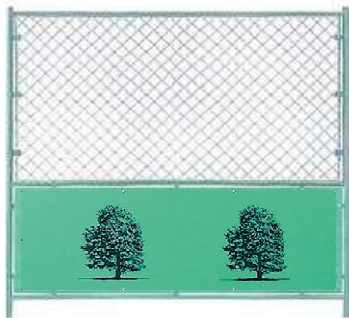

# ガードフェンス

メーカーAR

ガードフェンス  
縦 1800×幅 1810 重量:8kg

扉付ガードフェンス  
縦 1800×幅 1810 重量:12kg

全網ガードフェンス  
縦 1800×幅 1810 重量:8kg

カラーガードフェンス(樹木柄)  
縦 1800×幅 1810 重量:8kg

扉付カラーガードフェンス(樹木柄)  
縦 1800×幅 1810 重量:12kg

フェンス用ベース石  
重量:10kg

## 販売品

保安機材

安全第一シート(無地も有ります)

ガードフェンスハーフ  
縦 1800×幅 900  
重量:6.2kg

フェンス用サポート1500mm  
フェンス転倒防止用サポートです。  
台座がH鋼の場合にお使いください。