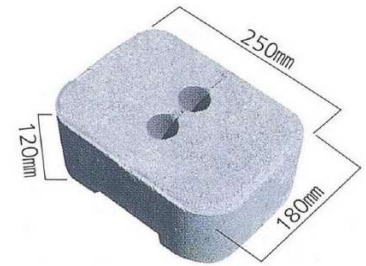

# ガードフェンス

メーカーAR

ガードフェンス  
縦 1800×幅 1810 重量:8kg

扉付ガードフェンス  
縦 1800×幅 1810 重量:12kg

全網ガードフェンス  
縦 1800×幅 1810 重量:8kg

カラーガードフェンス(樹木柄)  
縦 1800×幅 1810 重量:8kg

扉付カラーガードフェンス(樹木柄)  
縦 1800×幅 1810 重量:12kg

フェンス用ベース石  
重量:10kg

## 販売品

保安機材

安全第一シート(無地も有ります)

ガードフェンスハーフ  
縦 1800×幅 900  
重量:6.2kg

フェンス用サポート1500mm  
フェンス転倒防止用サポートです。  
台座がH鋼の場合にお使いください。