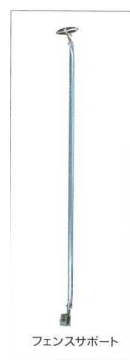

# ガードフェンス

メーカーAR

ガードフェンス  
縦 1800×幅 1810 重量:8kg

扉付ガードフェンス  
縦 1800×幅 1810 重量:12kg

全網ガードフェンス  
縦 1800×幅 1810 重量:8kg

カラーガードフェンス(樹木柄)  
縦 1800×幅 1810 重量:8kg

扉付カラーガードフェンス(樹木柄)  
縦 1800×幅 1810 重量:12kg

フェンス用ベース石  
重量:10kg

## 販売品

保安機材

安全第一シート(無地も有ります)

ガードフェンスハーフ  
縦 1800×幅 900  
重量:6.2kg

フェンス用サポート1500mm  
フェンス転倒防止用サポートです。  
台座がH鋼の場合にお使いください。