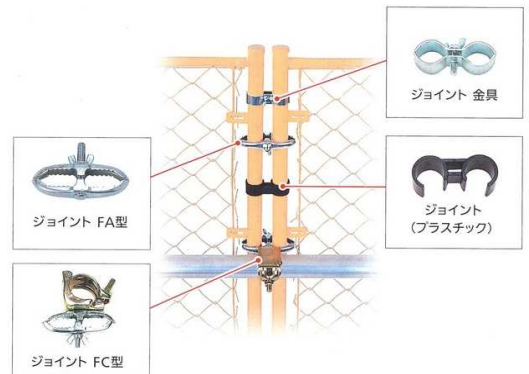

# ガードフェンス

メーカーAR

ガードフェンス  
縦 1800×幅 1810 重量:8kg

扉付ガードフェンス  
縦 1800×幅 1810 重量:12kg

全網ガードフェンス  
縦 1800×幅 1810 重量:8kg

カラーガードフェンス(樹木柄)  
縦 1800×幅 1810 重量:8kg

扉付カラーガードフェンス(樹木柄)  
縦 1800×幅 1810 重量:12kg

フェンス用ベース石  
重量:10kg

## 販売品

保安機材

安全第一シート(無地も有ります)

ガードフェンスハーフ  
縦 1800×幅 900  
重量:6.2kg

フェンス用サポート1500mm  
フェンス転倒防止用サポートです。  
台座がH鋼の場合にお使いください。