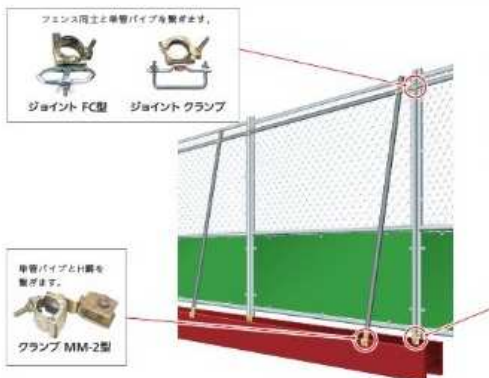

# ガードフェンス

メーカーAR

ガードフェンス  
縦 1800×幅 1810 重量:8kg

扉付ガードフェンス  
縦 1800×幅 1810 重量:12kg

全網ガードフェンス  
縦 1800×幅 1810 重量:8kg

カラーガードフェンス(樹木柄)  
縦 1800×幅 1810 重量:8kg

扉付カラーガードフェンス(樹木柄)  
縦 1800×幅 1810 重量:12kg

フェンス用ベース石  
重量:10kg

## 販売品

保安機材

安全第一シート(無地も有ります)

ガードフェンスハーフ  
縦 1800×幅 900  
重量:6.2kg

フェンス用サポート1500mm  
フェンス転倒防止用サポートです。  
台座がH鋼の場合にお使いください。