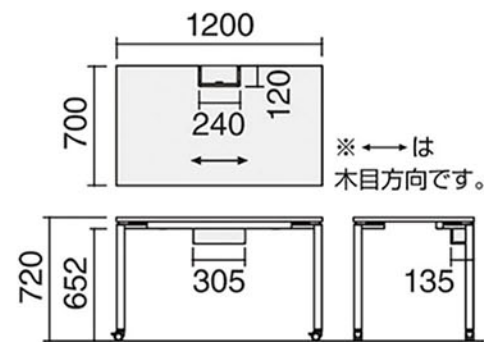

テーブル

ワークテーブル

W1200×D1400×H720mm

テーブル

ワークテーブル

W1200×D700×H720mm

テーブル

ワークテーブル