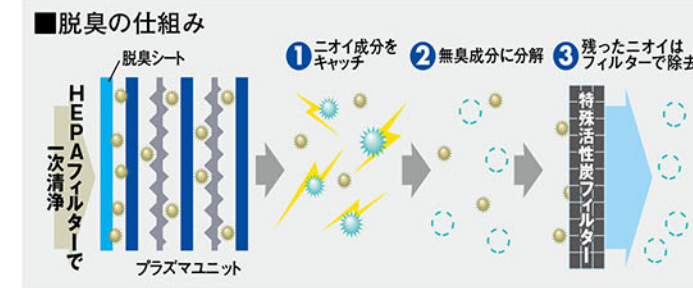

休
宿
憩
所
舎

ユ
ニ
ッ
ト
ハ
ウ
ス

シュレッダー

シュレッダー

ごみ箱容量:標準/約46L 大型/約78L

電話

コードレス留守番電話機

分煙カウンター