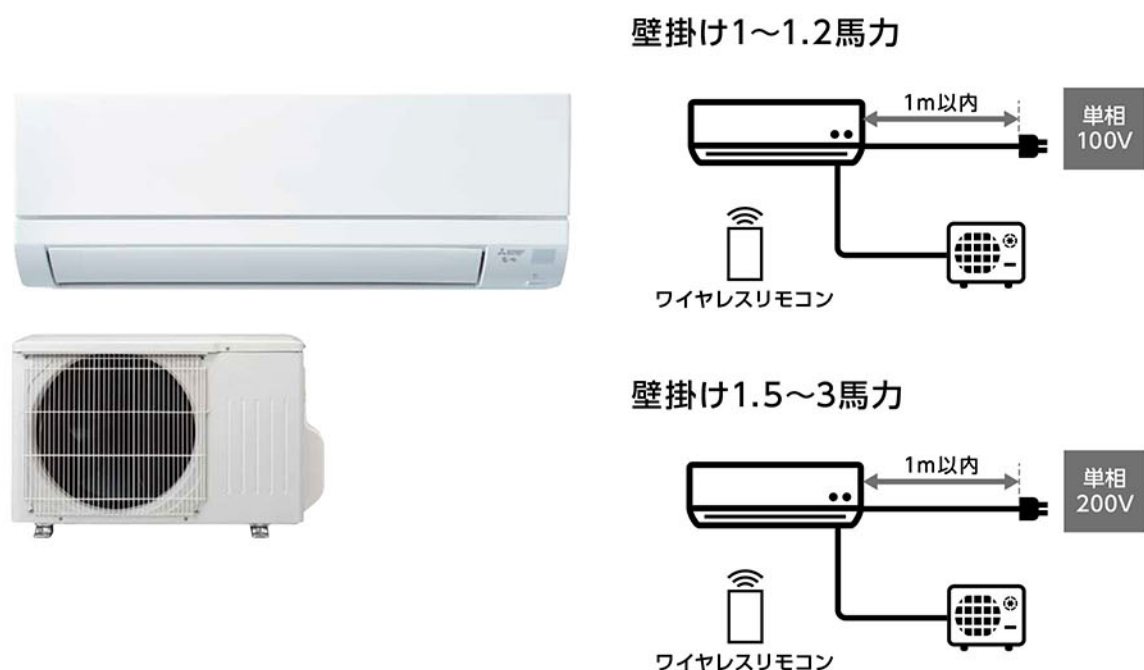

常に快適なオフィス空間がビジネスをサポート ご利用ガイド25ページをご覧ください。

ご利用ガイド25ページをご覧ください。

壁掛けエアコン

床置きエアコン

セパレートエアコン

※配管工費は別途となります。
※機種により能力、消費電力、運転電流が異なる場合がありますので詳しくは担当者にお尋ね下さい。

パッケージエアコン

※配管工費は別途となります。
※機種により能力、消費電力、運転電流が異なる場合がありますので詳しくは担当者にお尋ね下さい。

型式	馬力	電源	適室	HZ	冷暖房能力 (KW)		消費電力 (KW)		運転電流 (A)	
					冷房	暖房	冷房	暖房		
セパレート型冷暖房用	1馬力	単-100	4坪	50・60	冷房	2.2	0.7~2.6	0.415	0.155~0.69	4.7
					暖房	2.5	0.7~4.0	0.475	0.125~1.07	5.35
	1.2馬力	単-100	4坪	50・60	冷房	2.8	0.7~3.4	0.595	0.150~0.90	6.3
					暖房	3.2	0.7~5.1	0.63	0.120~1.43	6.35
	1.5馬力	単-200	6坪	50・60	冷房	4.0	0.7~4.5	1.10	0.150~1.42	5.85
					暖房	5.0	0.7~7.2	1.22	0.120~2.33	6.1
2馬力	単-200	8坪	50・60	冷房	5.6	0.8~5.8	2.380	0.125~2.510	12.65	
				暖房	6.7	0.8~9.1	1.850	0.125~2.970	9.34	
3馬力	単-200	11坪	50・60	冷房	7.1	0.9~7.3	2.835	0.13~3	14.3	
				暖房	8.5	0.9~10.6	2.875	0.14~4	14.3	

型式	馬力	電源	適室	HZ	冷暖房能力 (KW)		冷房消費電力 (KW)	暖房消費電力 (KW)	冷房運転電流 (A)	暖房運転電流 (A)	
					冷房	暖房	冷房	暖房	冷房	暖房	
パッケージ型冷暖房用	3馬力	3相-200	12坪	50	冷房	7.1 (3.2~8.0)	8.0 (3.6~9.0)	2.13	2.3	6.2	6.8
					暖房	2.13	2.3	6.2	6.8		
	4馬力	3相-200	16坪	50	冷房	10.0 (6.1~11.2)	11.2 (5.6~12.5)	3.79	2.87	11.3	8.8
					暖房	3.92	2.92	11.7	9.0		
	5馬力	3相-200	20坪	50	冷房	12.5 (6.5~14.0)	14.0 (6.2~16.0)	4.38	3.87	13.2	12.0
					暖房	4.49	3.88	13.5	12.0		
6馬力	3相-200	24坪	50	冷房	14.0 (6.7~16.0)	16.0 (6.3~18.0)	5.25	4.65	15.8	14.1	
				暖房	5.30	4.60	15.9	14.3			

壁掛けエアコン プラグ・コンセントの形状

	100V 15A	200V 15A	200V 20A
プラグ形状			
コンセント形状			

フロン排出抑制法への取り組み

フロン排出抑制法に基づき、フロン類の充填、回収、破壊等の適正な取扱いを執り行っております。

エアコンの取り付け、引き取りの際には、電気が必要となります

- **取付時の注意**
  室外機に電源を直結する機種の場合は、室外機設置位置に電源をご準備ください。
- **簡易点検について**
  フロンガス排出抑制法で定められている業務用冷凍空調機器対象商品の簡易点検は3か月毎に弊社で実施しています。
- **引き取り時の注意**
  エアコン引き取りまで電源撤去はお待ちください。フロン排出抑制法に基づき、エアコンに封入されているフロンガスを回収します。
  回収の際には電源が必要となりますので、撤去せずにそのままの状態でお待ちください。
  ※引き取り時に電源が確保されていない場合、別途ガスチャージ費をご請求させていただきます。

※能力・消費電力・運転電流は50Hz/60Hzを記載しております。
※写真とは異なる場合がございます。※カタログ以外の備品につきましてもご相談ください。

※写真とは異なる場合がございます。※カタログ以外の備品につきましてもご相談ください。