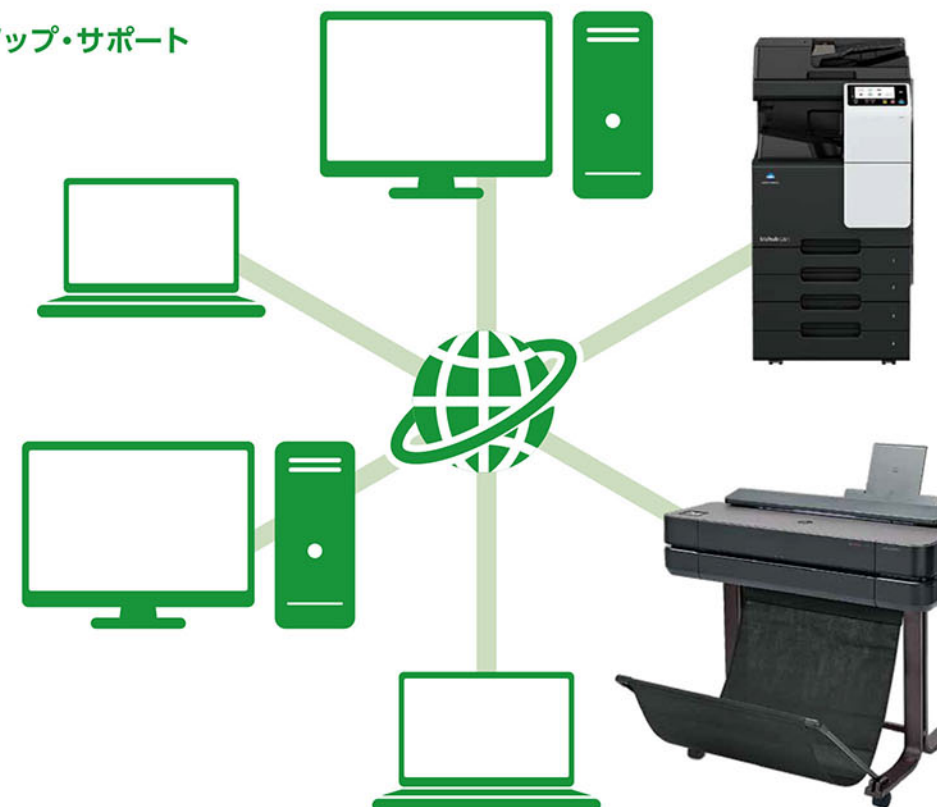

OA PC Network
パソコン環境セットアップ・サポート

※写真とは異なる場合がございます。※カタログ以外の備品につきましてもご相談ください。

- PPC用紙
- 1+ カウント加算方式
- 取付調整費
- 接続コード
- インクジェットプロッタ用紙
- インクジェットプロッタ専用インクカートリッジ

※写真とは異なる場合がございます。※カタログ以外の備品につきましてもご相談ください。

ワ
デ
ゴ
ス
ン
ク

チ
テ
ィ
エ
プ
ア
ル

ペ
ン
チ

書
カ
ウ
ン
タ
ー
庫
|

掲
収
示
板
納

OA・PC
ネット
ワーク

音
響
機
器
機
器
機
器
機
器

季
節
商
品

キ
ッチン
用
品

家
電
製
品

オ
フ
ィ
ス
備
品

休
宿
憩
所
舎

ユ
ニ
ッ
ト
ハ
ウ
ス

ワ
デ
ゴ
ス
ン
ク

チ
テ
ィ
エ
プ
ア
ル

ペ
ン
チ

書
カ
ウ
ン
タ
ー
庫
|

掲
収
示
板
納

OA・PC
ネット
ワーク

音
響
機
器
機
器
機
器
機
器

季
節
商
品

キ
ッチン
用
品

家
電
製
品

オ
フ
ィ
ス
備
品

休
宿
憩
所
舎

ユ
ニ
ッ
ト
ハ
ウ
ス