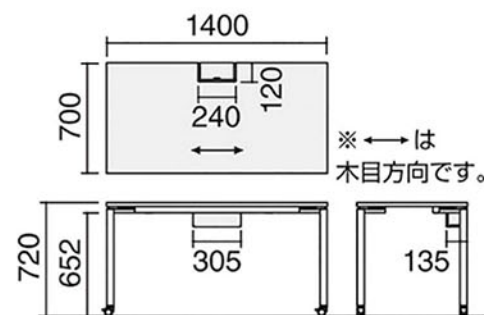

テーブル

ワークテーブル

W1200×D1400×H720mm

テーブル

ワークテーブル

W1200×D700×H720mm

テーブル

ワークテーブル

W1400×D700×H720mm

回転椅子

HG-肘付
回転椅子

回転椅子

HG-肘無
回転椅子

回転椅子

布張り肘付
回転椅子

回転椅子