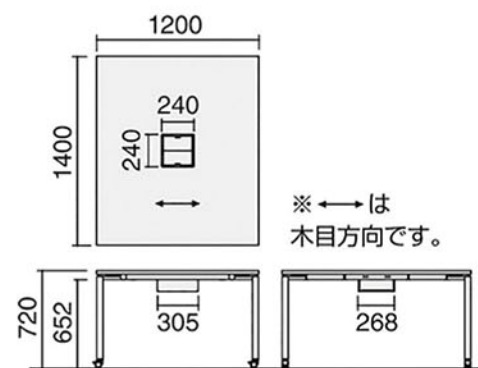

テーブル

ワークテーブル

W1200×D1400×H720mm

テーブル

ワークテーブル

W1200×D700×H720mm

テーブル

ワークテーブル