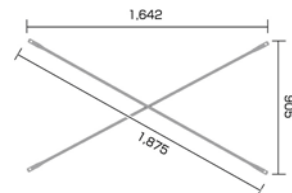

桁面手摺 6kg

妻面手摺(固定) 6kg

妻面手摺(開閉) 9kg

昇降梯子 11kg

アウトリガー 18kg

水平プレス 4kg

※ご使用になると、より安定します。

品名	天板寸法		天板高さ	収納寸法			質量	安全荷重
	幅	長さ		幅	長さ	高さ		
	mm	mm	mm	mm	mm	mm	kg	kg
ステージア25型	1,000	2,000	1,750 1,850 1,950 2,050 2,150 2,250 2,350 2,450 2,530	550	1,000	1,950	140	225