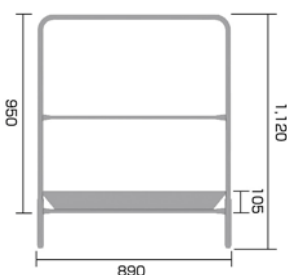

ステージア 25型

高所作業の革命児！！

作業床高2mを越える作業台が登場。

単体でも連結しても使用出来ます。作業台下は通り抜けられます。

作業台
作業足場系

単体使用時
(専用部材必須)

連結使用時(イメージ)

オプション品

桁面手摺 6kg

妻面手摺(固定) 6kg

妻面手摺(開閉) 9kg

昇降梯子 11kg

アウトリガー 18kg

水平プレス 4kg

※ご使用になると、より安定します。

品名	天板寸法		天板高さ	収納寸法			質量	安全荷重
	幅	長さ		幅	長さ	高さ		
	mm	mm	mm	mm	mm	mm	kg	kg
ステージア25型	1,000	2,000	1,750 1,850 1,950 2,050 2,150 2,250 2,350 2,450 2,530	550	1,000	1,950	140	225