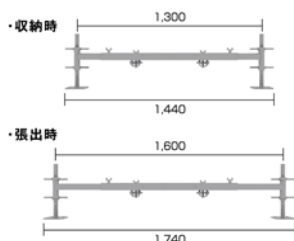

桁面手摺 6kg

妻面手摺(固定) 6kg

妻面手摺(開閉) 9kg

昇降梯子 11kg

アウトリガー 18kg

水平プレス 4kg

※ご使用になると、より安定します。

品名	天板寸法		天板高さ	収納寸法			質量	安全荷重
	幅	長さ		幅	長さ	高さ		
	mm	mm	mm	mm	mm	mm	kg	kg
ステージア25型	1,000	2,000	1,750 1,850 1,950 2,050 2,150 2,250 2,350 2,450 2,530	550	1,000	1,950	140	225