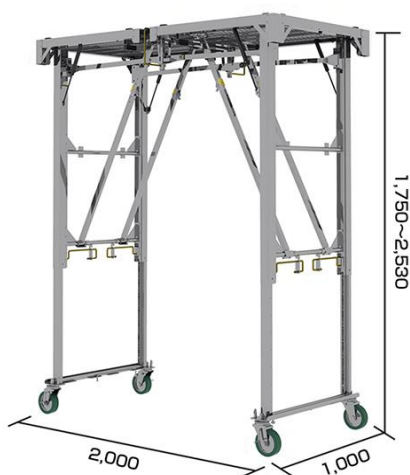

ステージア 25型

高所作業の革命児！！

作業床高2mを越える作業台が登場。

単体でも連結しても使用出来ます。作業台下は通り抜けられます。

作業台
作業足場系

単体使用時
(専用部材必須)

連結使用時(イメージ)

オプション品

桁面手摺 6kg

妻面手摺(固定) 6kg

妻面手摺(開閉) 9kg

昇降梯子 11kg

アウトリガー 18kg

水平プレス 4kg

※ご使用になると、より安定します。

品名	天板寸法		天板高さ	収納寸法			質量	安全荷重
	幅	長さ		幅	長さ	高さ		
	mm	mm	mm	mm	mm	mm	kg	kg
ステージア25型	1,000	2,000	1,750 1,850 1,950 2,050 2,150 2,250 2,350 2,450 2,530	550	1,000	1,950	140	225