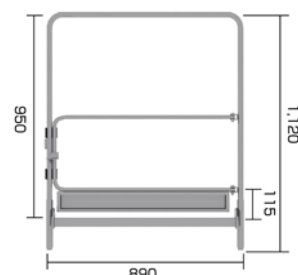

ステージア 25型

高所作業の革命児！！

作業床高2mを越える作業台が登場。

単体でも連結しても使用出来ます。作業台下は通り抜けられます。

作業台
作業足場系

単体使用時
(専用部材必須)

連結使用時(イメージ)

オプション品

桁面手摺 6kg

妻面手摺(固定) 6kg

妻面手摺(開閉) 9kg

昇降梯子 11kg

アウトリガー 18kg

水平プレス 4kg

※ご使用になると、より安定します。

品名	天板寸法		天板高さ	収納寸法			質量	安全荷重
	幅	長さ		幅	長さ	高さ		
	mm	mm	mm	mm	mm	mm	kg	kg
ステージア25型	1,000	2,000	1,750 1,850 1,950 2,050 2,150 2,250 2,350 2,450 2,530	550	1,000	1,950	140	225