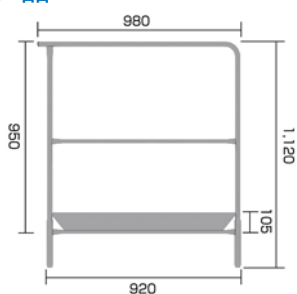

ステージア 25型

高所作業の革命児！！

作業床高2mを越える作業台が登場。

単体でも連結しても使用出来ます。作業台下は通り抜けられます。

作業台
作業足場系

単体使用時
(専用部材必須)

連結使用時(イメージ)

オプション品

桁面手摺 6kg

妻面手摺(固定) 6kg

妻面手摺(開閉) 9kg

昇降梯子 11kg

アウトリガー 18kg

水平プレス 4kg

※ご使用になると、より安定します。

品名	天板寸法		天板高さ	収納寸法			質量	安全荷重
	幅	長さ		幅	長さ	高さ		
	mm	mm	mm	mm	mm	mm	kg	kg
ステージア25型	1,000	2,000	1,750 1,850 1,950 2,050 2,150 2,250 2,350 2,450 2,530	550	1,000	1,950	140	225