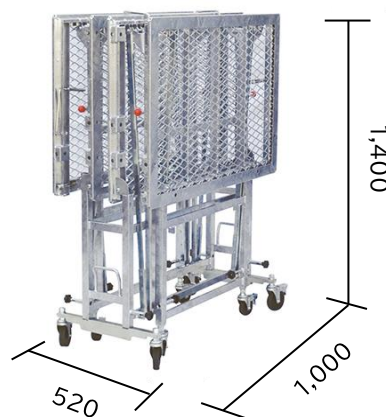

セーフティーベースTT

作業台
作業足場系

コンパクトな収納、ワイドな作業床
全く新しい組立・収納方法で、安全でスムーズな足場の設置が可能です。

TT1200

TT2000

オプション品(TT1200・TT2000共通)

手摺(昇降口) 9.5kg

手摺(大) 10kg

手摺(小) 8kg

昇降梯子 18.5kg

型式	天板寸法		天板高さ	収納寸法			質量	安全荷重			
	幅	長さ		幅	長さ	高さ					
	mm	mm	mm			mm	mm	mm	kg	kg	
TT1200	1,000	3,000	750	900	1,050	1,250	520	1,000	1,400	120	300
TT2000			1,200	1,350	1,500	1,650			1,800		