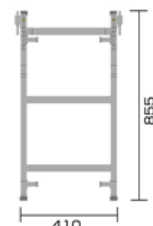

セーフティーベースTT

作業台
作業足場系

コンパクトな収納、ワイドな作業床
全く新しい組立・収納方法で、安全でスムーズな足場の設置が可能です。

TT1200

TT2000

オプション品(TT1200・TT2000共通)

手摺(昇降口) 9.5kg

手摺(大) 10kg

手摺(小) 8kg

昇降梯子 18.5kg

型式	天板寸法		天板高さ	収納寸法			質量	安全荷重			
	幅	長さ		幅	長さ	高さ					
	mm	mm	mm			mm	mm	mm	kg	kg	
TT1200	1,000	3,000	750	900	1,050	1,250	520	1,000	1,400	120	300
TT2000			1,200	1,350	1,500	1,650			1,800		