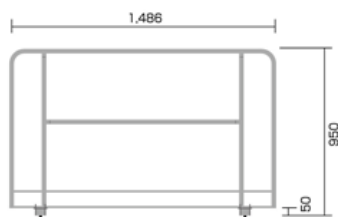

セーフティーベースTT

作業台
作業足場系

コンパクトな収納、ワイドな作業床
全く新しい組立・収納方法で、安全でスムーズな足場の設置が可能です。

TT1200

TT2000

オプション品(TT1200・TT2000共通)

手摺(昇降口) 9.5kg

手摺(大) 10kg

手摺(小) 8kg

昇降梯子 18.5kg

型式	天板寸法		天板高さ	収納寸法			質量	安全荷重			
	幅	長さ		幅	長さ	高さ					
	mm	mm	mm			mm	mm	mm	kg	kg	
TT1200	1,000	3,000	750	900	1,050	1,250	520	1,000	1,400	120	300
TT2000			1,200	1,350	1,500	1,650			1,800		