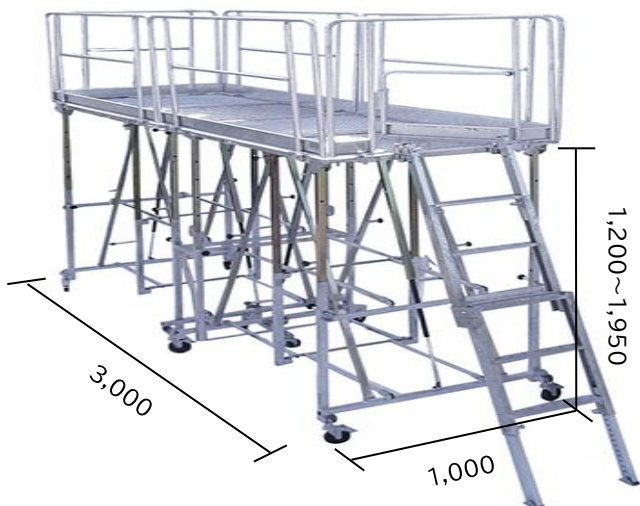

セーフティーベースTT

作業台
作業足場系

コンパクトな収納、ワイドな作業床
全く新しい組立・収納方法で、安全でスムーズな足場の設置が可能です。

TT1200

TT2000

オプション品(TT1200・TT2000共通)

手摺(昇降口) 9.5kg

手摺(大) 10kg

手摺(小) 8kg

昇降梯子 18.5kg

型式	天板寸法		天板高さ	収納寸法			質量	安全荷重			
	幅	長さ		幅	長さ	高さ					
	mm	mm	mm			mm	mm	mm	kg	kg	
TT1200	1,000	3,000	750	900	1,050	1,250	520	1,000	1,400	120	300
TT2000			1,200	1,350	1,500	1,650			1,800		