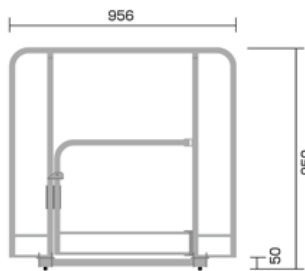

セーフティーベースTT

作業台
作業足場系

コンパクトな収納、ワイドな作業床
全く新しい組立・収納方法で、安全でスムーズな足場の設置が可能です。

TT1200

TT2000

オプション品(TT1200・TT2000共通)

手摺(昇降口) 9.5kg

手摺(大) 10kg

手摺(小) 8kg

昇降梯子 18.5kg

型式	天板寸法		天板高さ	収納寸法			質量	安全荷重			
	幅	長さ		幅	長さ	高さ					
	mm	mm	mm			mm	mm	mm	kg	kg	
TT1200	1,000	3,000	750	900	1,050	1,250	520	1,000	1,400	120	300
TT2000			1,200	1,350	1,500	1,650			1,800		