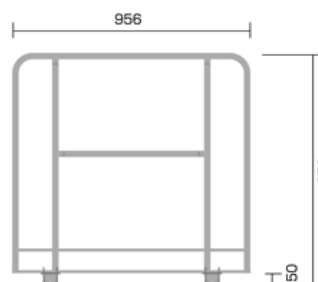

セーフティーベースTT

作業台
作業足場系

コンパクトな収納、ワイドな作業床
全く新しい組立・収納方法で、安全でスムーズな足場の設置が可能です。

TT1200

TT2000

オプション品(TT1200・TT2000共通)

手摺(昇降口) 9.5kg

手摺(大) 10kg

手摺(小) 8kg

昇降梯子 18.5kg

型式	天板寸法		天板高さ	収納寸法			質量	安全荷重			
	幅	長さ		幅	長さ	高さ					
	mm	mm	mm			mm	mm	mm	kg	kg	
TT1200	1,000	3,000	750	900	1,050	1,250	520	1,000	1,400	120	300
TT2000			1,200	1,350	1,500	1,650			1,800		