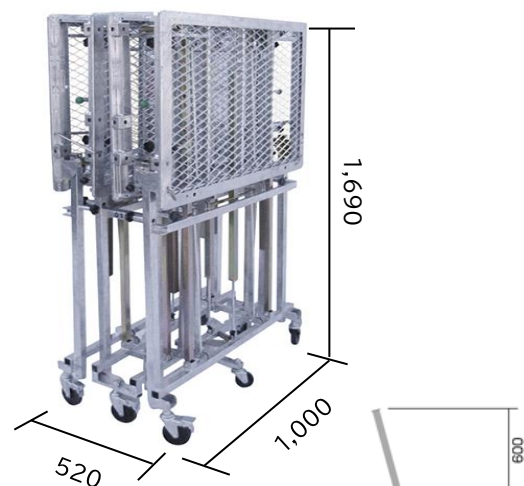

セーフティーベースTT

作業台
作業足場系

コンパクトな収納、ワイドな作業床
全く新しい組立・収納方法で、安全でスムーズな足場の設置が可能です。

TT1200

TT2000

オプション品(TT1200・TT2000共通)

手摺(昇降口) 9.5kg

手摺(大) 10kg

手摺(小) 8kg

昇降梯子 18.5kg

型式	天板寸法		天板高さ	収納寸法			質量	安全荷重			
	幅	長さ		幅	長さ	高さ					
	mm	mm	mm			mm	mm	mm	kg	kg	
TT1200	1,000	3,000	750	900	1,050	1,250	520	1,000	1,400	120	300
TT2000			1,200	1,350	1,500	1,650			1,800		