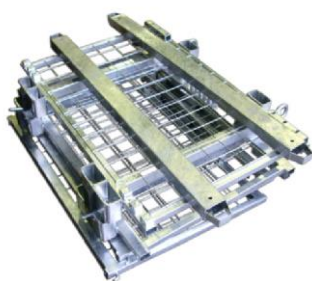

パレリフト

木製パレットに載せたまま積み替え不要でクレーン吊りが可能

台車関係

- ・パネル、フォークは分解可能。コンパクトに保管できます
- ・パレットに合わせてサイズ変更が可能です
- ・1,100×1,200未満の木製パレットに対応します

分解した状態

木製パレットを吊り上げた状態

許容荷重以上の荷物を積載した状態で吊り上げをしないでください。
偏荷重での使用をしないでください。
各部材が確実に取り付けられていることを確認した上で使用してください。