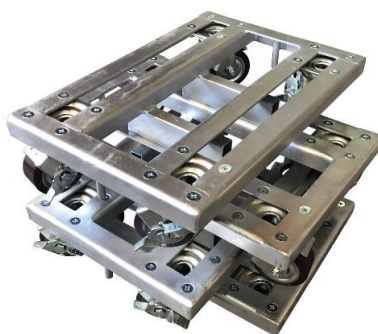

## ベビー台車

小型で許容荷重が1,000kg！  
単体使用から複数並べて長尺物の運搬・保管に便利です。

台車関係

- ・床寸法600×400 床高149mmの低床コンパクト台車。
- ・キャスターは4輪自在ブレーキ付

100φウレタンキャスター4輪自在ブレーキ付

積み重ね保管可能

低床キャッチパレットトラックへの  
載せ替えもスムーズ

外形寸法			質量	許容荷重
幅	長さ	高さ		
mm	mm	mm	kg	kN(kgf)
400	600	149	22	9.8(1,000)